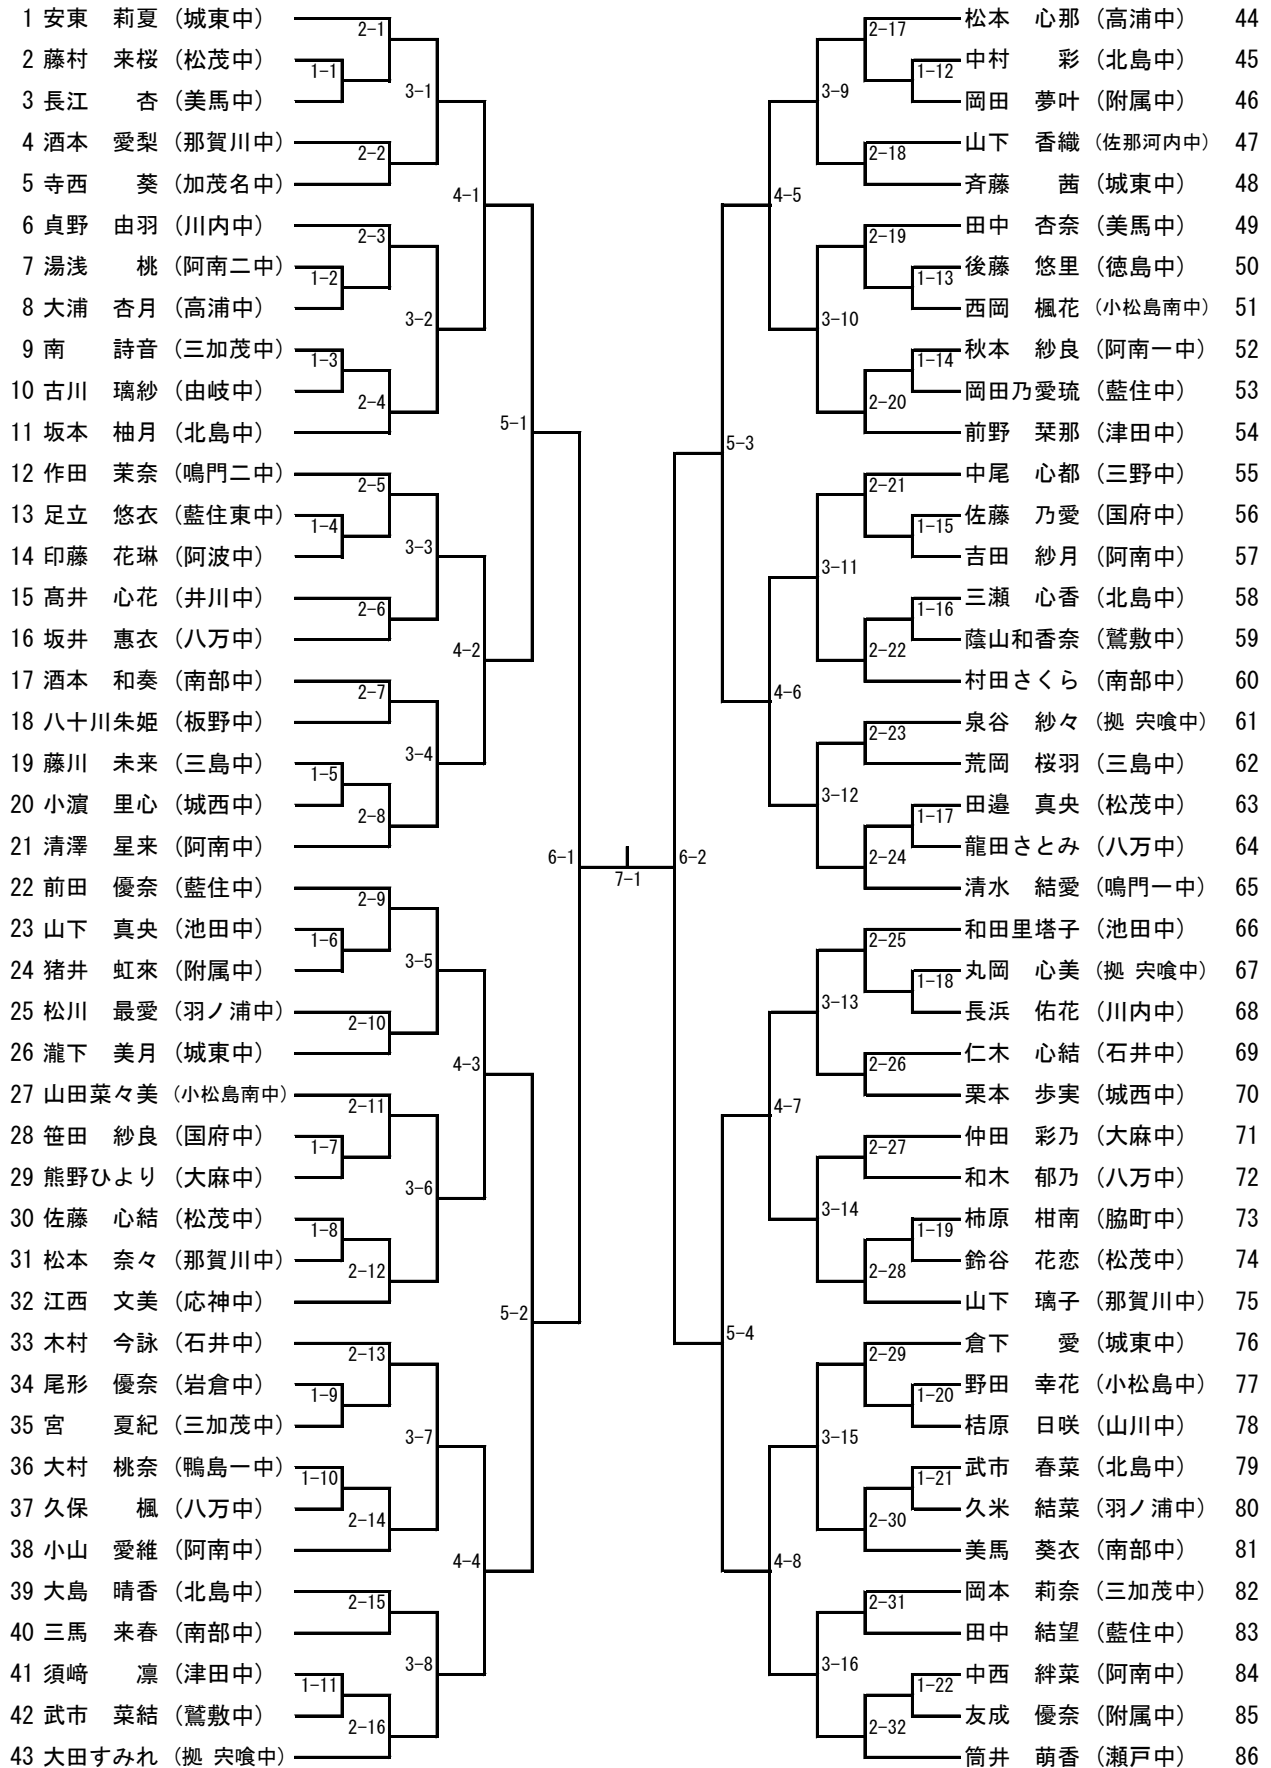

女子シングルス A

女子シングルス B

87 武知美寿姫 (藍住東中)	2-33									大和 愛華 (南部中)	130
88 ハニン ダウッド (城東中)	1-23									福原 睦乃 (市立川島中)	131
89 増田 侑花 (大麻中)		3-17								古林 千和 (大麻中)	132
90 亀島 佑月 (阿南中)	2-34									満寿川 奈央 (美馬中)	133
91 山本 麻央 (鴨島一中)			4-9							柿本 芽依 (井川中)	134
92 立花 芽衣 (井川中)	2-35									中倉 奏美 (由岐中)	135
93 中阿地 凜 (国府中)	1-24									阿部 明彩 (板野中)	136
94 井原未彩乃 (那賀川中)		3-18								佐藤 結菜 (応神中)	137
95 井上 そら (徳島中)	1-25									佐藤 美月 (北島中)	138
96 松本 陽咲 (美馬中)	2-36									今関 玖凧 (石井中)	139
97 竹内 美月 (北島中)			5-5							坂口 凜 (富田中)	140
98 佐藤萌々香 (小松島南中)	2-37									渡邊 由菜 (羽ノ浦中)	141
99 中島 美優 (拋 穴喰中)	1-26									藤本 菜緒 (脇町中)	142
100 佐野 心美 (相生中)		3-19								米山 花乃 (城東中)	143
101 小堂 莉子 (松茂中)	2-38									楓 凜風 (津田中)	144
102 喜多 結香 (南部中)			4-10							椋本 深結 (北島中)	145
103 田村 心 (八万中)	2-39									尾方 千紘 (三加茂中)	146
104 岡 来乃愛 (三加茂中)										西村 心陽 (松茂中)	147
105 田中 愛梨 (川内中)	1-27									吉野 実生 (八万中)	148
106 仁木 陽菜 (阿南一中)	2-40									板東 沙凧 (小松島南中)	149
107 山本 陽愛 (高浦中)					6-3					佐川 結叶 (附属中)	150
108 吉村 愛和 (加茂名中)	2-41					7-2				平野 百夏 (阿南中)	151
109 野田 咲良 (脇町中)	1-28									北浦 千明 (北島中)	152
110 神原 叶和 (藍住中)		3-21								平岡 未羽 (池田中)	153
111 長尾 梓紗 (鷺敷中)	2-42									保坂 美月 (附属中)	154
112 小西 莉緒 (津田中)			4-11							吉住 知紗 (高浦中)	155
113 久保 海希 (神山中)	2-43									増田 杏 (八万中)	156
114 東堂 楓 (福井中)	1-29									先田 姫乃 (国府中)	157
115 樽水 千結 (南部中)		3-22								赤松 和奏 (鳴門二中)	158
116 楠 珠希 (北島中)	1-30									森本 里奈 (拋 穴喰中)	159
117 秋山 心晴 (池田中)	2-44									宮田 環綺 (美馬中)	160
118 猪谷 光里 (附属中)			5-6							笠谷 玲夢 (那賀川中)	161
119 吉岡 花菜 (上板中)	2-45									佐賀葵々愛 (松茂中)	162
120 浜野樹理愛 (国府中)	1-31									石井 環凧 (阿南一中)	163
121 川村さくら (阿南中)		3-23								中内 愛梨 (川内中)	164
122 椋原 美咲 (川内中)	1-32									湊 奈津 (阿南中)	165
123 藤原 妃花 (石井中)	2-46									松岡 ララ (城西中)	166
124 渡辺 真央 (阿波中)			4-12							布川 舞 (鳴門一中)	167
125 池田 咲耶 (羽ノ浦中)	2-47									吉本 夕葵 (藍住中)	168
126 小倉 明紗 (松茂中)										弓長 紗來 (鷺敷中)	169
127 林 さくら (鳴門一中)	1-33									郷田 莉子 (三島中)	170
128 伊勢 蘭花 (城東中)	2-48									川原 夏音 (三加茂中)	171
129 石田 彩歌 (三島中)										瀬山 鈴奈 (城東中)	172