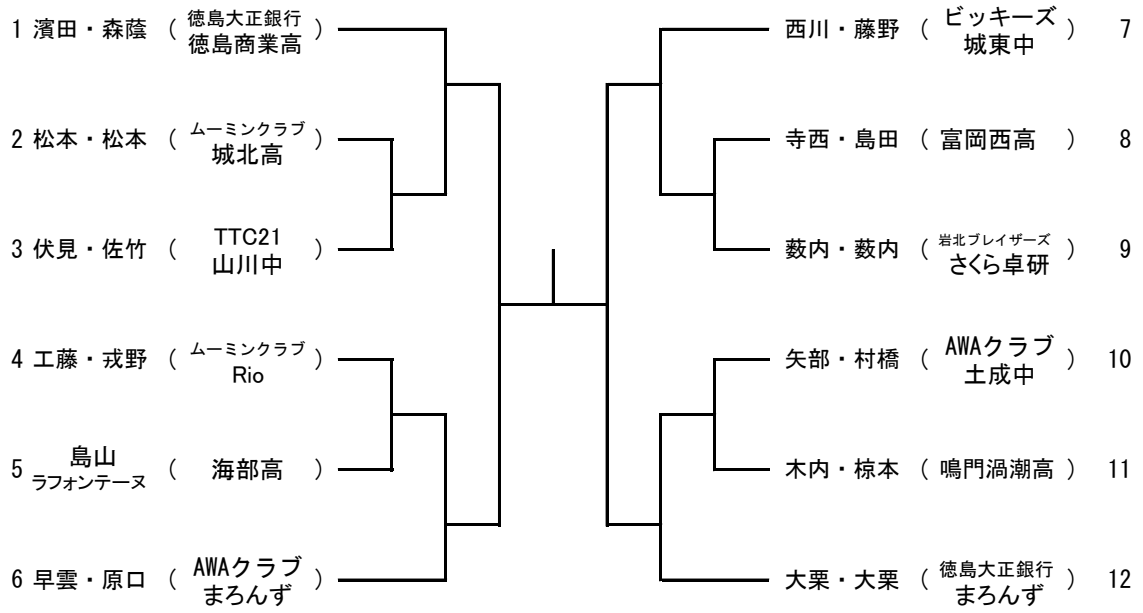

女子シングルス

1 森影 夏都 (徳島商業高)		松本 結鶴 (CRANE) 18
2 安東 莉夏 (福島クラブ)		石塚 玲愛 (ムミンクラブ) 19
3 井内奈乃香 (名西高)		角田 明優 (阿波高) 20
4 三隅 凜花 (藍住東中)		天羽 未央 (城東中) 21
5 ラフォンテーヌ沙羅 (海部高)		松本 遙華 (藍住東中) 22
6 加島 彩夏 (北島中)		加島 茉奈 (北島ジュニア) 23
7 宮倉 美優 (ムミンクラブ)		赤松 希紘 (城南高) 24
8 河野 歩弥 (鳴門渦潮高)		藤野 姫愛 (福島クラブ) 25
9 佐竹 美織 (CRANE)		三木 陽里 (北島中) 26
10 加島 由菜 (北島ジュニア)		安東 穂果 (福島クラブ) 27
11 村橋 筑紫 (個人)		多田 桜 (藍住東中) 28
12 椋本 榎音 (鳴門渦潮高)		村橋 紫楓 (土成中) 29
13 宇城 果歩 (城南高)		美世 遥香 (城南高) 30
14 佐野瑛里香 (藍住東中)		藤井 美空 (川内中) 31
15 菅沼 彩実 (城西中)		西尾 亜美 (城東中) 32
16 松本 優莉 (城北高)		三谷 萌華 (鳴門渦潮高) 33
17 藤野 夢姫 (城東中)		丸添 美咲 (藍住東中) 34

【出場者数34名】

女子ダブルス

混合ダブルス

【出場数12組】