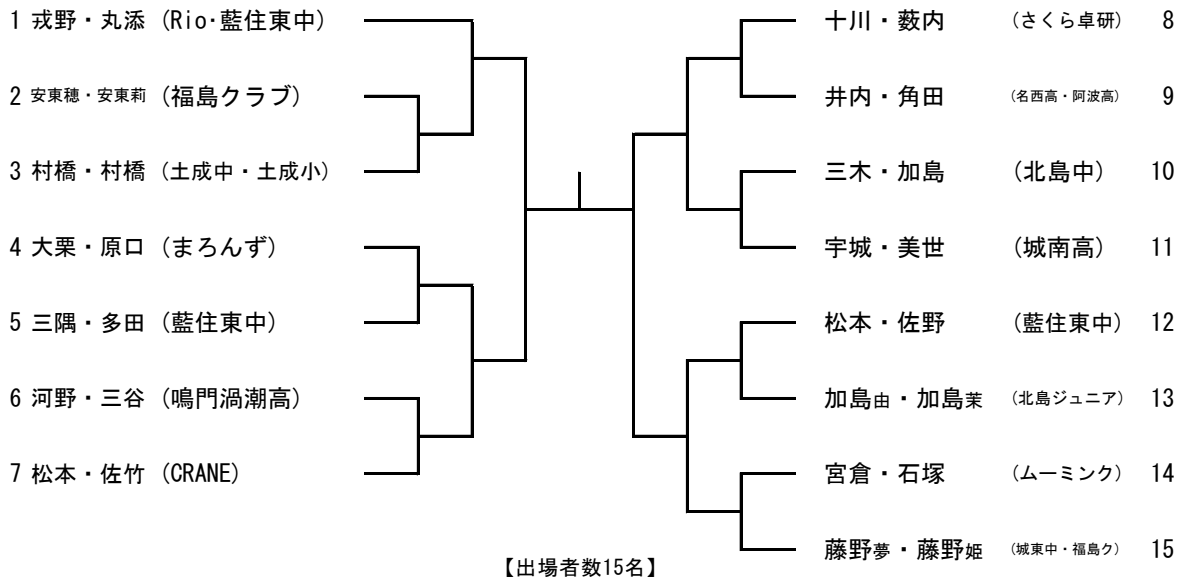

女子シングルス

1 森影 夏都 (徳島商業高)		松本 結鶴 (CRANE) 18
2 安東 莉夏 (福島クラブ)		石塚 玲愛 (ムミンクラブ) 19
3 井内奈乃香 (名西高)		角田 明優 (阿波高) 20
4 三隅 凜花 (藍住東中)		天羽 未央 (城東中) 21
5 ラフォンテーヌ沙羅 (海部高)		松本 遙華 (藍住東中) 22
6 加島 彩夏 (北島中)		加島 茉奈 (北島ジュニア) 23
7 宮倉 美優 (ムミンクラブ)		赤松 希紘 (城南高) 24
8 河野 歩弥 (鳴門渦潮高)		藤野 姫愛 (福島クラブ) 25
9 佐竹 美織 (CRANE)		三木 陽里 (北島中) 26
10 加島 由菜 (北島ジュニア)		安東 穂果 (福島クラブ) 27
11 村橋 筑紫 (個人)		多田 桜 (藍住東中) 28
12 椋本 榎音 (鳴門渦潮高)		村橋 紫楓 (土成中) 29
13 宇城 果歩 (城南高)		美世 遥香 (城南高) 30
14 佐野瑛里香 (藍住東中)		藤井 美空 (川内中) 31
15 菅沼 彩実 (城西中)		西尾 亜美 (城東中) 32
16 松本 優莉 (城北高)		三谷 萌華 (鳴門渦潮高) 33
17 藤野 夢姫 (城東中)		丸添 美咲 (藍住東中) 34

【出場者数34名】

女子ダブルス

混合ダブルス

【出場数12組】