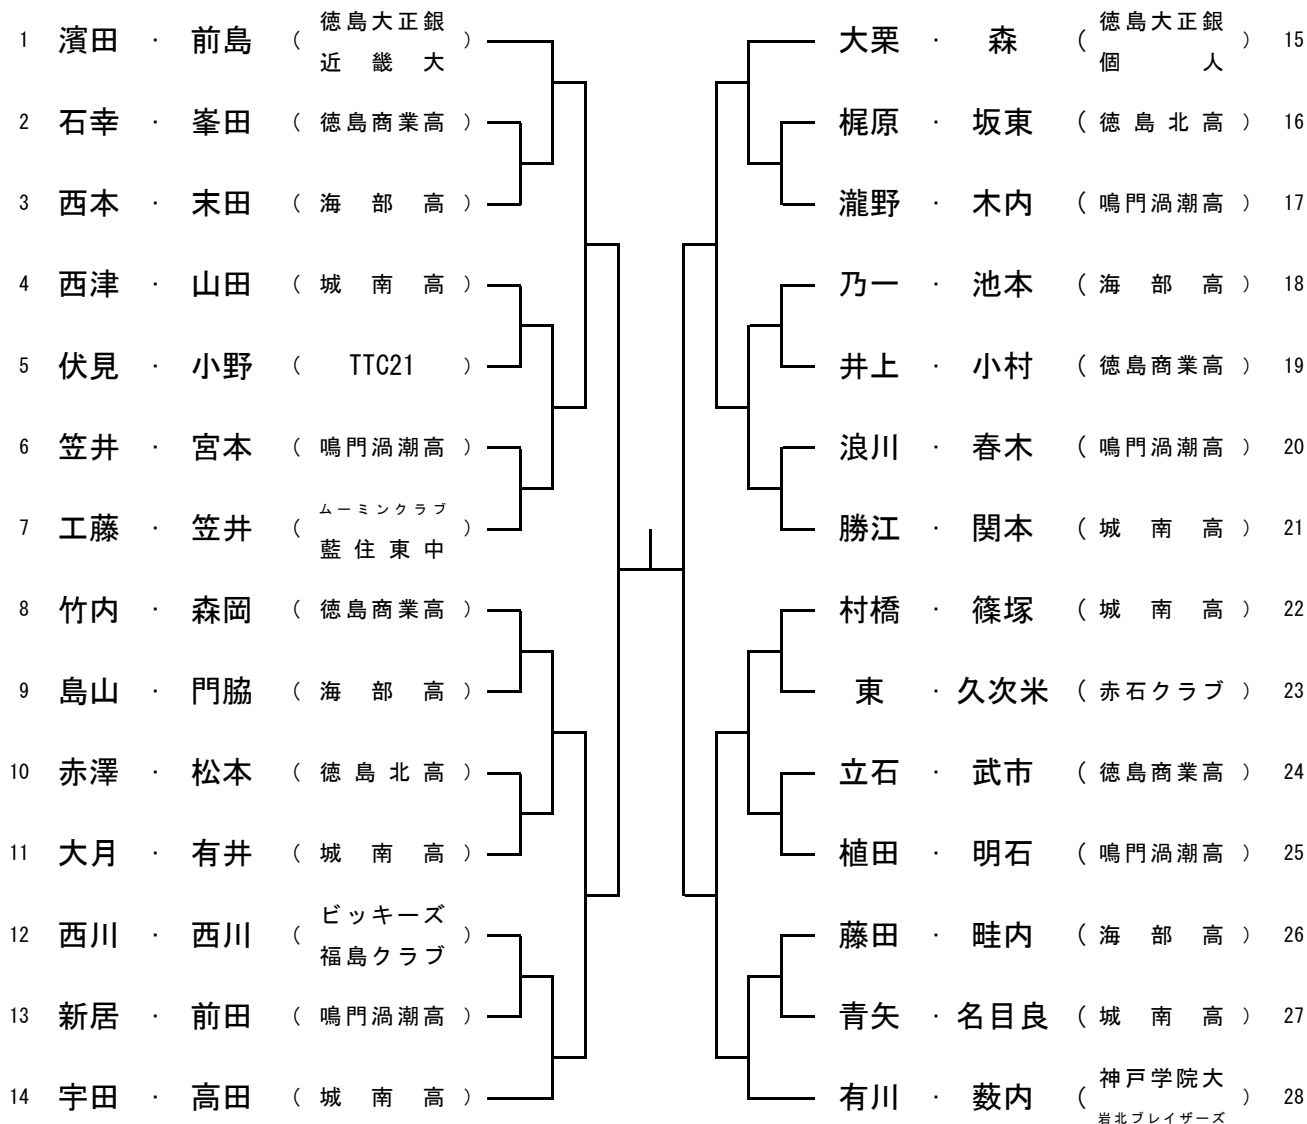

【出場者数83名】

令和3年度全日本卓球大会県予選

令和3年9月25日
とくぎんトモニアリーナ

女子シングルス

【出場者数36名】

令和3年度全日本卓球大会県予選

令和3年9月25日
とくぎんトモニアリーナ

男子ダブルス

【出場数28組】

令和3年度全日本卓球大会県予選

令和3年9月25日
とくぎんトモニアリーナ

女子ダブルス

1	寺本	・	森影	(神戸松蔭大 徳島商業高)			豊永	・	豊永	(徳島商業高)	9
2	多田	・	三隅	(藍住東中)			吉田	・	大上	(海部高)	10
3	宇城	・	美世	(城南高)			松本	・	佐野	(藍住東中)	11
4	井関	・	中島	(徳島文理大)			坂口	・	名賀石	(城南高)	12
5	高木	・	藤野	(城東中)			山田	・	引地	(徳島商業高)	13
6	佐野	・	長袋	(徳島北高)			三橋	・	中川	(徳島市立高)	14
7	河野	・	三谷	(鳴門渦潮高)			広永	・	土井	(徳島北高)	15
8	戎野	・	丸添	(Rio 藍住東中)			西川	・	谷口	(京都産業大 龍谷大)	16

【出場数16組】