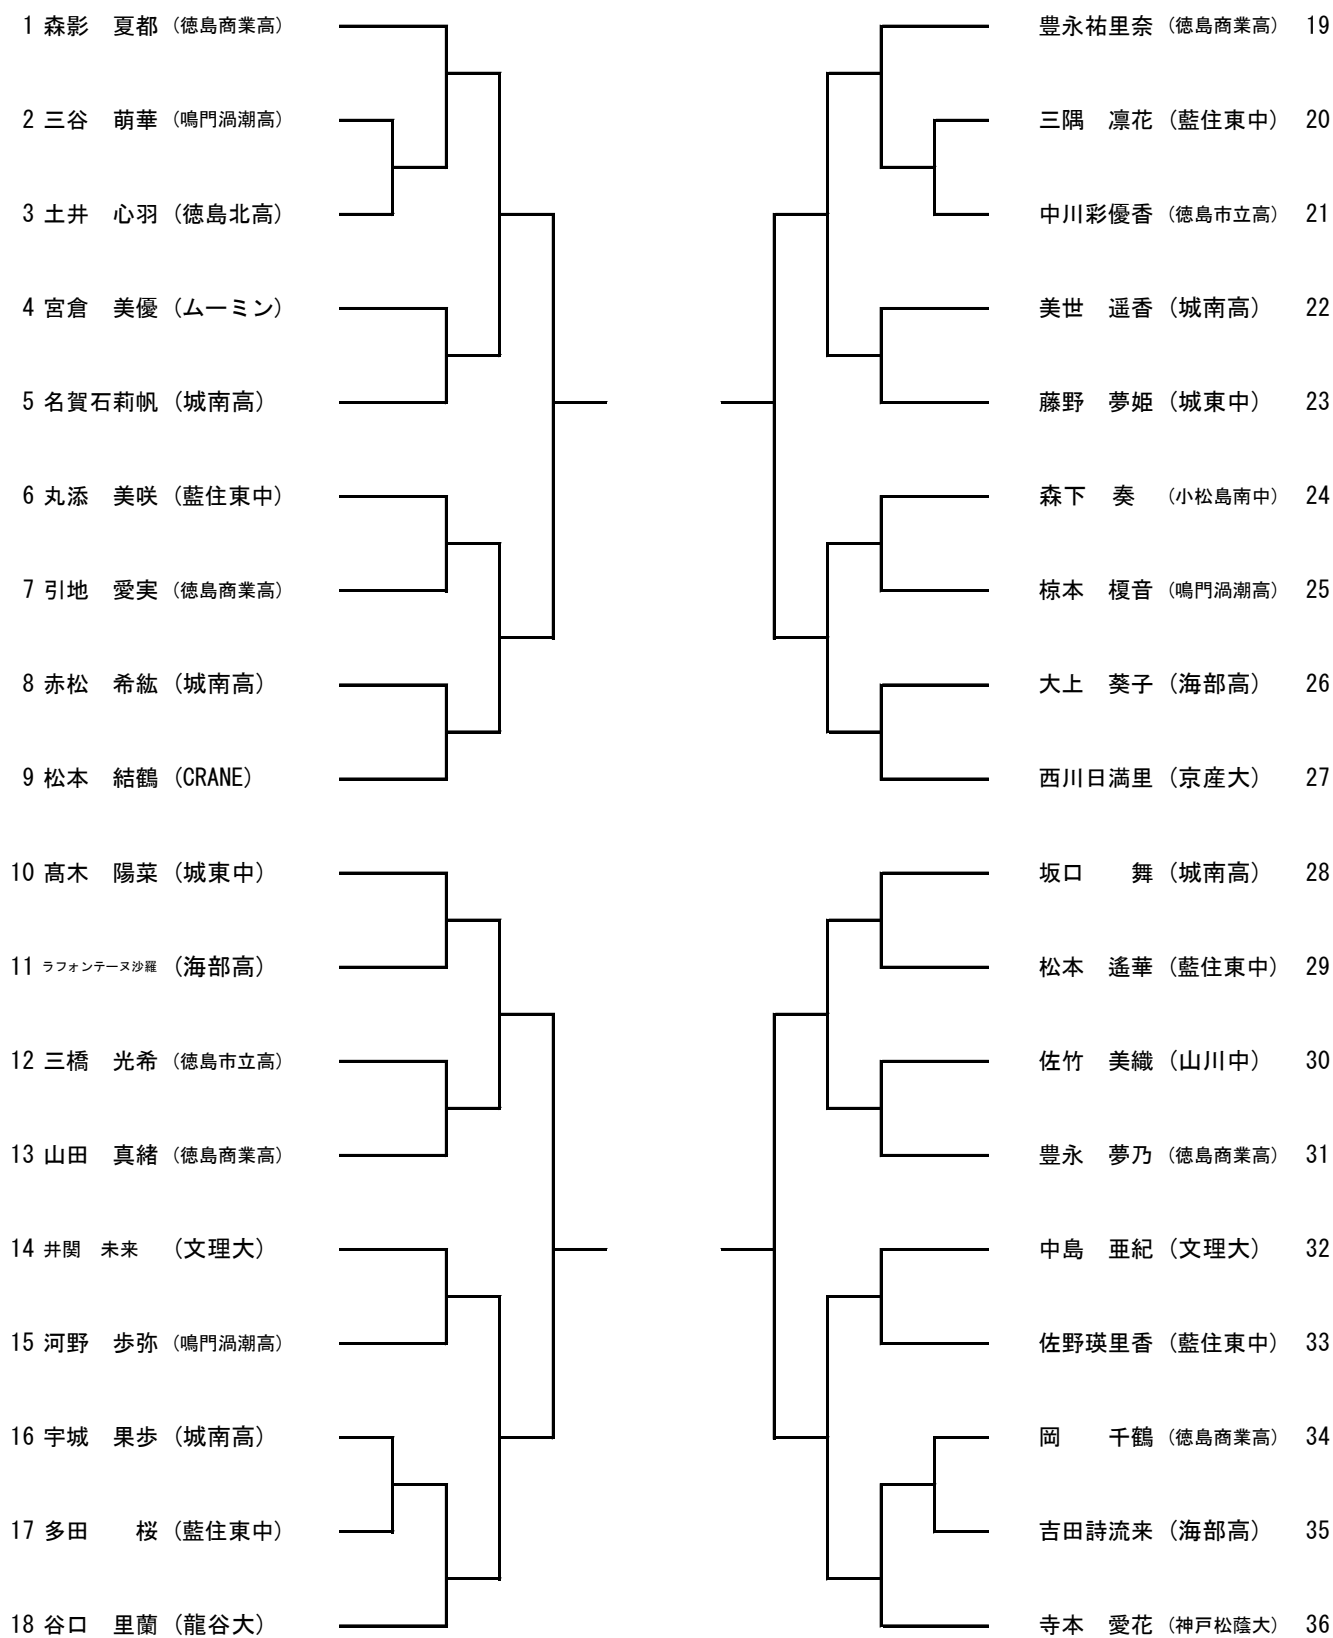

令和3年度全日本卓球大会県予選

令和3年9月25日
とくぎんトモニアリーナ

男子シングルス

1 三谷 尚輝 (立命館大)		濱田 大樹 (徳島大正銀) 42
2 松本 葵 (鳴門渦潮高)		木内 蒼唯 (鳴門渦潮高) 43
3 岡本 陸 (城南高)		大黒 莉久 (海部高) 44
4 梶原 蒼生 (徳島北高)		武市 紘季 (徳島商業高) 45
5 池本 柊斗 (海部高)		青矢 鉄平 (城南高) 46
6 東 了亮 (赤石クラブ)		井上 友樹 (徳島商業高) 47
7 佐藤 克真 (城南高)		竹村 元希 (藍住東中) 48
8 立石 和希 (徳島商業高)		久次米北斗 (赤石クラブ) 49
9 青木 大輔 (藍住東中)		明石 稜央 (鳴門渦潮高) 50
10 瀧野 雄斗 (鳴門渦潮高)		武澤 渉 (つるぎ高) 51
11 西尾 啓希 (城東中)		篠塚 信吾 (城南高) 52
12 工藤 大 (ムミンクラブ)		勝江 悠斗 (城南高) 53
13 笠井 陸 (鳴門渦潮高)		佐藤 颯人 (つるぎ高) 54
14 石幸 琉成 (徳島商業高)		谷口 桂太 (海部高) 55
15 小野 貴司 (TTC21)		榊井 稜平 (藍住東中) 56
16 宇田 郁海 (城南高)		春木 麻翔 (鳴門渦潮高) 57
17 山田 航輝 (城南高)		有井 航輝 (城南高) 58
18 辻 汰月 (藍住東中)		畦内 慶汰 (海部高) 59
19 原田 拓弥 (つるぎ高)		坂東 孝紀 (徳島北高) 60
20 末田 栄一 (海部高)		三橋 佑翔 (藍住東中) 61
21 大栗 寛 (徳島大正銀)		竹内 聖貴 (徳島商業高) 62
22 森 拓真 (個人)		森岡廉汰朗 (徳島商業高) 63
23 西本 禮 (海部高)		武田 陸 (つるぎ高) 64
24 峯田 滉生 (徳島商業高)		名目良亮介 (城南高) 65
25 宮本 源生 (鳴門渦潮高)		門脇 歩夢 (海部高) 66
26 大月 一輝 (城南高)		西川 颯人 (福島クラブ) 67
27 関本 愛輝 (城南高)		高田 楓真 (城南高) 68
28 乃一 滉典 (海部高)		山脇 彪我 (藍住東中) 69
29 笹田 葵 (藍住東中)		新居 拓也 (鳴門渦潮高) 70
30 新開 瞳馬 (つるぎ高)		水谷 原野 (赤石クラブ) 71
31 丸添 裕真 (沖洲体協)		新崎 智喜 (幸門卓球ク) 72
32 香川 晋哉 (関西大)		西津 晃太 (城南高) 73
33 竹内 章 (つるぎ高)		西川 聖優 (藍住東中) 74
34 植田 翔太 (鳴門渦潮高)		藤田 涼雅 (海部高) 75
35 藤井稀理翔 (藍住東中)		松本 龍実 (徳島北高) 76
36 村橋 紫陽 (城南高)		前田 陸駆 (鳴門渦潮高) 77
37 小村 悠斗 (徳島商業高)		伏見 綾人 (TTC21) 78
38 島山 晟司 (海部高)		笠井 洸 (藍住東中) 79
39 姥原 空來 (藍住東中)		浪川 聖矢 (鳴門渦潮高) 80
40 西川 翔 (脇町中)		田中 翔也 (城南高) 81
41 藪内 秀馬 (岩北ブレイザーズ)		吉田 達哉 (徳島商業高) 82
	前島 新太 (近畿大) 83	

【出場者数83名】

令和3年度全日本卓球大会県予選

令和3年9月25日
とくぎんトモニアリーナ

女子シングルス

【出場者数36名】

令和3年度全日本卓球大会県予選

令和3年9月25日
とくぎんトモニアリーナ

男子ダブルス

【出場数28組】

令和3年度全日本卓球大会県予選

令和3年9月25日
とくぎんトモニアリーナ

女子ダブルス

1	寺本	・	森影	(神戸松蔭大 徳島商業高)			豊永	・	豊永	(徳島商業高)	9
2	多田	・	三隅	(藍住東中)			吉田	・	大上	(海部高)	10
3	宇城	・	美世	(城南高)			松本	・	佐野	(藍住東中)	11
4	井関	・	中島	(徳島文理大)			坂口	・	名賀石	(城南高)	12
5	高木	・	藤野	(城東中)			山田	・	引地	(徳島商業高)	13
6	佐野	・	長袋	(徳島北高)			三橋	・	中川	(徳島市立高)	14
7	河野	・	三谷	(鳴門渦潮高)			広永	・	土井	(徳島北高)	15
8	戎野	・	丸添	(Rio 藍住東中)			西川	・	谷口	(京都産業大 龍谷大)	16

【出場数16組】