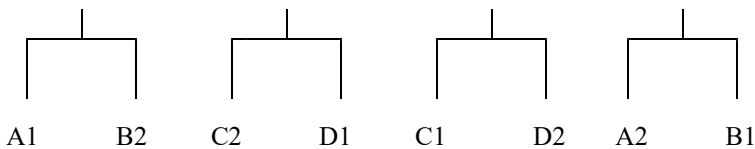

バンビ 女子

10名

- ・各ブロックの1位と2位が、決勝リーグに進出する。
- 3位と4位は、5～8位決定リーグ戦を行う。

◎ 予選リーグ

- 1 加 島 (北 島)
- 2 道 上 (和 田 島)
- 3 武 知 (ムーミン)
- 4 桂 (海 陽)
- 5 田 中 (福 島)

A
糸組

- 1 井 内 (北 島)
- 2 笹 田 (ムーミン)
- 3 高 瀬 (和 田 島)
- 4 平 野 (和 田 島)
- 5 池 田 (海 陽)

8名

◎ 予選リーグ

- ・各ブロックの1位と2位が、決勝リーグに進出する。
- 3位と4位は、5～8位決定リーグ戦を行う。

- 1 辻 (ムーミン)
- 2 山 本 (宍 喰)
- 3 上 田 (福 島)
- 4 吉 田 (ムーミン)

A
糸組

- 1 井 内 (北 島)
- 2 松 本 (ムーミン)
- 3 長 井 (リンクス)
- 4 西 川 (福 島)

B
糸組

カブ 女子

14名

・各ブロックの1位と2位が、決勝リーグ進出決定トーナメントに進む。
3位と4位は、9～12位決定戦トーナメントを行う。

◎ 予選リーグ

1 安 東 (福 島)	}	A 組	1 中 口 (宍 喰)	}	B 組
2 前 田 (藍 愛)			2 武 知 (ムーミン)		
3 大 田 (宍 喰)			3 筒 井 (鳴門大毛島)		
4 矢 部 (ムーミン)			4 瀬 山 (福 島)		

1 笠 井 (福 島)	}	C 組	1 吉 村 (シャハル)	}	D 組
2 伊 丹 (宍 喰)			2 久 保 (津 田)		
3 東 (ムーミン)			3 潮 崎 (鳴門大毛島)		

準々決勝

※ 準々決勝の勝者・4名で、
決勝リーグ戦を行う。

※ 準々決勝の敗者・4名で、
5～8位決定リーグ戦を行う。

9～12位決定戦

ホープス男子

14名

・各ブロックの1位と2位が、決勝リーグ進出決定トーナメントに進む。
3位と4位は、9～12位決定戦トーナメントを行う。

◎ 予選リーグ