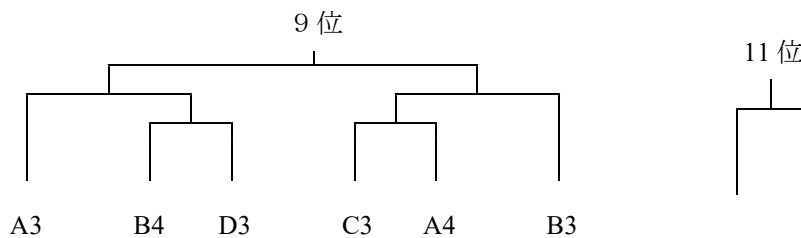

バンビ 女子

10名

- ・各ブロックの1位と2位が、決勝リーグに進出する。
- 3位と4位は、5～8位決定リーグ戦を行う。

◎ 予選リーグ

- 1 加 島 (北 島)
- 2 道 上 (和 田 島)
- 3 武 知 (ムーミン)
- 4 桂 (海 陽)
- 5 田 中 (福 島)

A
糸組

- 1 井 内 (北 島)
- 2 笹 田 (ムーミン)
- 3 高 瀬 (和 田 島)
- 4 平 野 (和 田 島)
- 5 池 田 (海 陽)

準々決勝

※ 準々決勝の勝者・4名で、
決勝リーグ戦を行う。

※ 準々決勝の敗者・4名で、
5～8位決定リーグ戦を行う。

9～12位決定戦

ホープス男子

14名

・各ブロックの1位と2位が、決勝リーグ進出決定トーナメントに進む。
3位と4位は、9～12位決定戦トーナメントを行う。

◎ 予選リーグ

<p>1 西川 (福島)</p> <p>2 山本 (宍喰)</p> <p>3 渡辺 (藍愛)</p> <p>4 明石 (リンクス)</p>	<p>]</p> <p>]</p> <p>]</p> <p>]</p> <p>A</p> <p>組</p>	<p>1 岡田 (福島)</p> <p>2 林 (和田島)</p> <p>3 青木 (昭和)</p> <p>4 武市 (藍愛)</p>	<p>]</p> <p>]</p> <p>]</p> <p>]</p> <p>B</p> <p>組</p>
<p>1 関本 (北島)</p> <p>2 吉村 (シャハル)</p> <p>3 松本 (藍愛)</p>	<p>]</p> <p>]</p> <p>]</p> <p>C</p> <p>組</p>	<p>1 栗谷 (リンクス)</p> <p>2 田中 (津田)</p> <p>3 明石 (藍愛)</p>	<p>]</p> <p>]</p> <p>]</p> <p>D</p> <p>組</p>

準々決勝

※ 準々決勝の勝者・4名で、
決勝リーグ戦を行う。

※ 準々決勝の敗者・4名で、
5～8位決定リーグ戦を行う。

9～12位決定戦

ホープス女子

20名

・各ブロックの1位・2位が、決勝リーグ戦進出決定トーナメントに進む。

◎ 予選リーグ