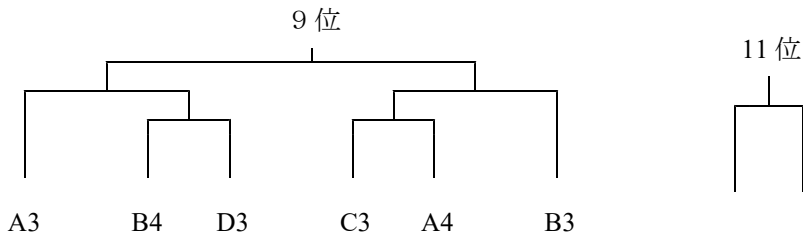

バンビ 女子

10名

- ・各ブロックの1位と2位が、決勝リーグに進出する。
- 3位と4位は、5～8位決定リーグ戦を行う。

◎ 予選リーグ

- 1 加 島 (北 島)
- 2 道 上 (和 田 島)
- 3 武 知 (ムーミン)
- 4 桂 (海 陽)
- 5 田 中 (福 島)

A
糸組

- 1 井 内 (北 島)
- 2 笹 田 (ムーミン)
- 3 高 瀬 (和 田 島)
- 4 平 野 (和 田 島)
- 5 池 田 (海 陽)

8名

◎ 予選リーグ

- ・各ブロックの1位と2位が、決勝リーグに進出する。
- 3位と4位は、5～8位決定リーグ戦を行う。

- 1 辻 (ムーミン)
- 2 山 本 (宍 喰)
- 3 上 田 (福 島)
- 4 吉 田 (ムーミン)

A
糸組

- 1 井 内 (北 島)
- 2 松 本 (ムーミン)
- 3 長 井 (リンクス)
- 4 西 川 (福 島)

B
糸組

カブ 女子

14名

・各ブロックの1位と2位が、決勝リーグ進出決定トーナメントに進む。
3位と4位は、9～12位決定戦トーナメントを行う。

◎ 予選リーグ

1 安 東 (福 島)	}	A 組	1 中 口 (宍 喰)	}	B 組
2 前 田 (藍 愛)			2 武 知 (ムーミン)		
3 大 田 (宍 喰)			3 筒 井 (鳴門大毛島)		
4 矢 部 (ムーミン)			4 瀬 山 (福 島)		

1 笠 井 (福 島)	}	C 組	1 吉 村 (シャハル)	}	D 組
2 伊 丹 (宍 喰)			2 久 保 (津 田)		
3 東 (ムーミン)			3 潮 崎 (鳴門大毛島)		

準々決勝

※ 準々決勝の勝者・4名で、
決勝リーグ戦を行う。

※ 準々決勝の敗者・4名で、
5～8位決定リーグ戦を行う。

9～12位決定戦

ホープス男子

14名

・各ブロックの1位と2位が、決勝リーグ進出決定トーナメントに進む。
3位と4位は、9～12位決定戦トーナメントを行う。

◎ 予選リーグ