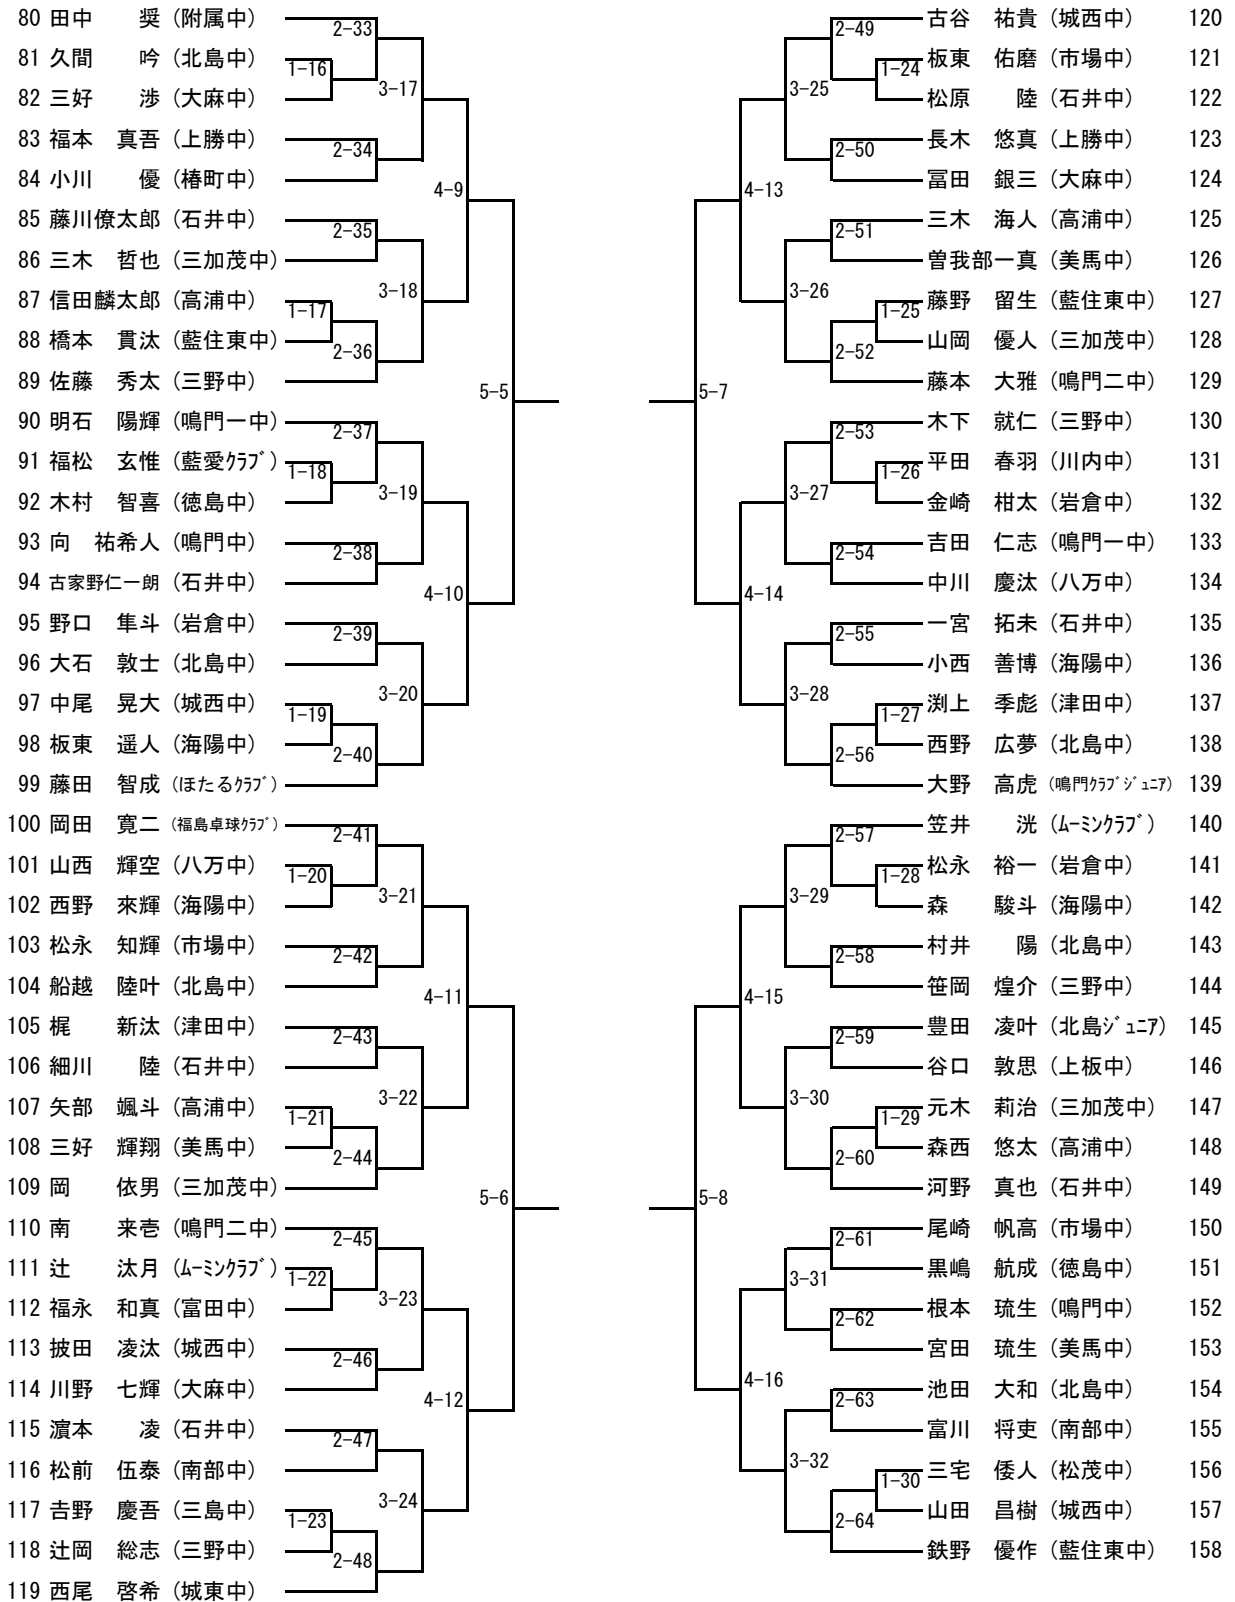

13才以下男子シングルス B

14才以下男子シングルス A

順位	選手名	所属校	結果	順位	選手名	所属校	結果
1	蟹江 航生	(城西中)	2-1	51	前田 陸駆	(鳴門一中)	
2	石川 智也	(高浦中)	1-1	52	板東 輝幸	(徳島中)	2-17
3	細川 颯斗	(岩倉中)	3-1	53	坂東 孝紀	(川内中)	1-19
4	木内 蒼唯	(藍住中)	1-2	54	和仁 拓士	(南部中)	1-20
5	小笠原嘉希	(三野中)	2-2	55	阿部 純大	(国府中)	2-18
6	安田 翔太	(松茂中)	1-3	56	河野 壮馬	(藍住東中)	1-21
7	登 健斗	(美馬中)	4-1	57	佐藤 魁	(山川中)	
8	杜 相賢	(県立川島中)	2-3	58	新田 聖人	(岩倉中)	2-19
9	佐藤 朔	(市立川島中)	1-4	59	吉田 羽駒	(市立川島中)	1-22
10	赤川 大賀	(川内中)	3-2	60	林 碧斗	(藍住中)	
11	河野 圭汰	(徳島中)	1-5	61	溝渕 裕太	(北島中)	1-23
12	藤田 裕也	(鳴門一中)	2-4	62	宇山 夏湧	(美馬中)	2-20
13	小原 陽向	(津田中)	5-1	63	鶴羽壮一郎	(津田中)	
14	高田 楓真	(南部中)	2-5	64	富田 旺助	(大麻中)	2-21
15	尾形 健太	(美馬中)	1-6	65	和木瑠之介	(八万中)	1-24
16	葉坂 祥大	(石井中)	3-3	66	森本 凜久	(美馬中)	
17	橋本 陽斗	(藍住東中)	1-7	67	田野 湊斗	(城西中)	1-25
18	宮本 悠暉	(松茂中)	2-6	68	片山 翔夢	(石井中)	2-22
19	稲垣 龍哉	(椿町中)	4-2	69	佃 廉輔	(椿町中)	
20	大倉 銀二	(山川中)	2-7	70	林 篤宏	(松茂中)	2-23
21	斎藤 将吾	(北島中)	1-8	71	清水 倭	(鳴門二中)	1-26
22	東 海成	(上板中)	3-4	72	浦森 聡汰	(三加茂中)	
23	森本福壽郎	(市場中)	1-9	73	上浦 侑真	(藍住中)	1-27
24	大谷 琉駆	(三島中)	2-8	74	小田 啓太	(徳島中)	2-24
25	端本 優人	(木屋平中)	4-6	75	阿部 友哉	(高浦中)	
26	有井 洸貴	(富田中)	2-9	76	村山 輝空	(上板中)	2-25
27	黒川 翔太	(徳島中)	1-10	77	武市 歩恩	(高浦中)	1-28
28	二木 優誠	(小松島中)	3-5	78	大森 逸成	(松茂中)	
29	天雲 光希	(鳴門一中)	1-11	79	加本 陽向	(市場中)	1-29
30	山口政一朗	(津田中)	2-10	80	山本 優光	(南部中)	2-26
31	中尾 勇斗	(城西中)	4-3	81	山下 大貴	(山川中)	
32	松本 龍実	(藍住中)	2-11	82	寺澤 友生	(石井中)	2-27
33	受川 蓮哉	(三野中)	1-12	83	星川 幸輝	(北島中)	1-30
34	國岡 嵩虎	(美馬中)	3-6	84	鈴木 孝輔	(城西中)	
35	山口 侑人	(市場中)	1-13	85	仁木 涼太	(三島中)	1-31
36	松田倫太郎	(南部中)	2-12	86	守山 周利	(三野中)	2-28
37	久米 裕賀	(石井中)	5-2	87	石山 悠人	(城東中)	
38	橋本 侑磨	(国府中)	2-13	88	高橋賢一郎	(三加茂中)	2-29
39	谷 凌太	(三島中)	1-14	89	蛭子 慶士	(海陽中)	1-32
40	吉田 達哉	(川内中)	3-7	90	小川 豊陽	(藍住東中)	
41	衣笠 翔空	(県立川島中)	1-15	91	高橋 一向	(県立川島中)	1-33
42	越智 輝人	(山川中)	2-14	92	伊丹 秀磨	(松茂中)	2-30
43	加根 杏介	(北島中)	4-4	93	三宅俊太郎	(徳島中)	
44	南 陽介	(美馬中)	1-16	94	中山 伊織	(市立川島中)	1-34
45	深来 勇氣	(三加茂中)	2-15	95	吉岡 追風	(高浦中)	2-31
46	筒井 貴也	(城東中)	1-17	96	豊永 清琉	(南部中)	1-35
47	山口 雄大	(高浦中)	3-8	97	坂井 航太	(川内中)	
48	安井 脩悟	(松茂中)	1-18	98	森 大智	(国府中)	1-36
49	住田 悠晟	(南部中)	2-16	99	井関 翔太	(美馬中)	
50	福島 仁	(鳴門二中)	5-3	100	西川 宗汰	(藍住中)	2-32