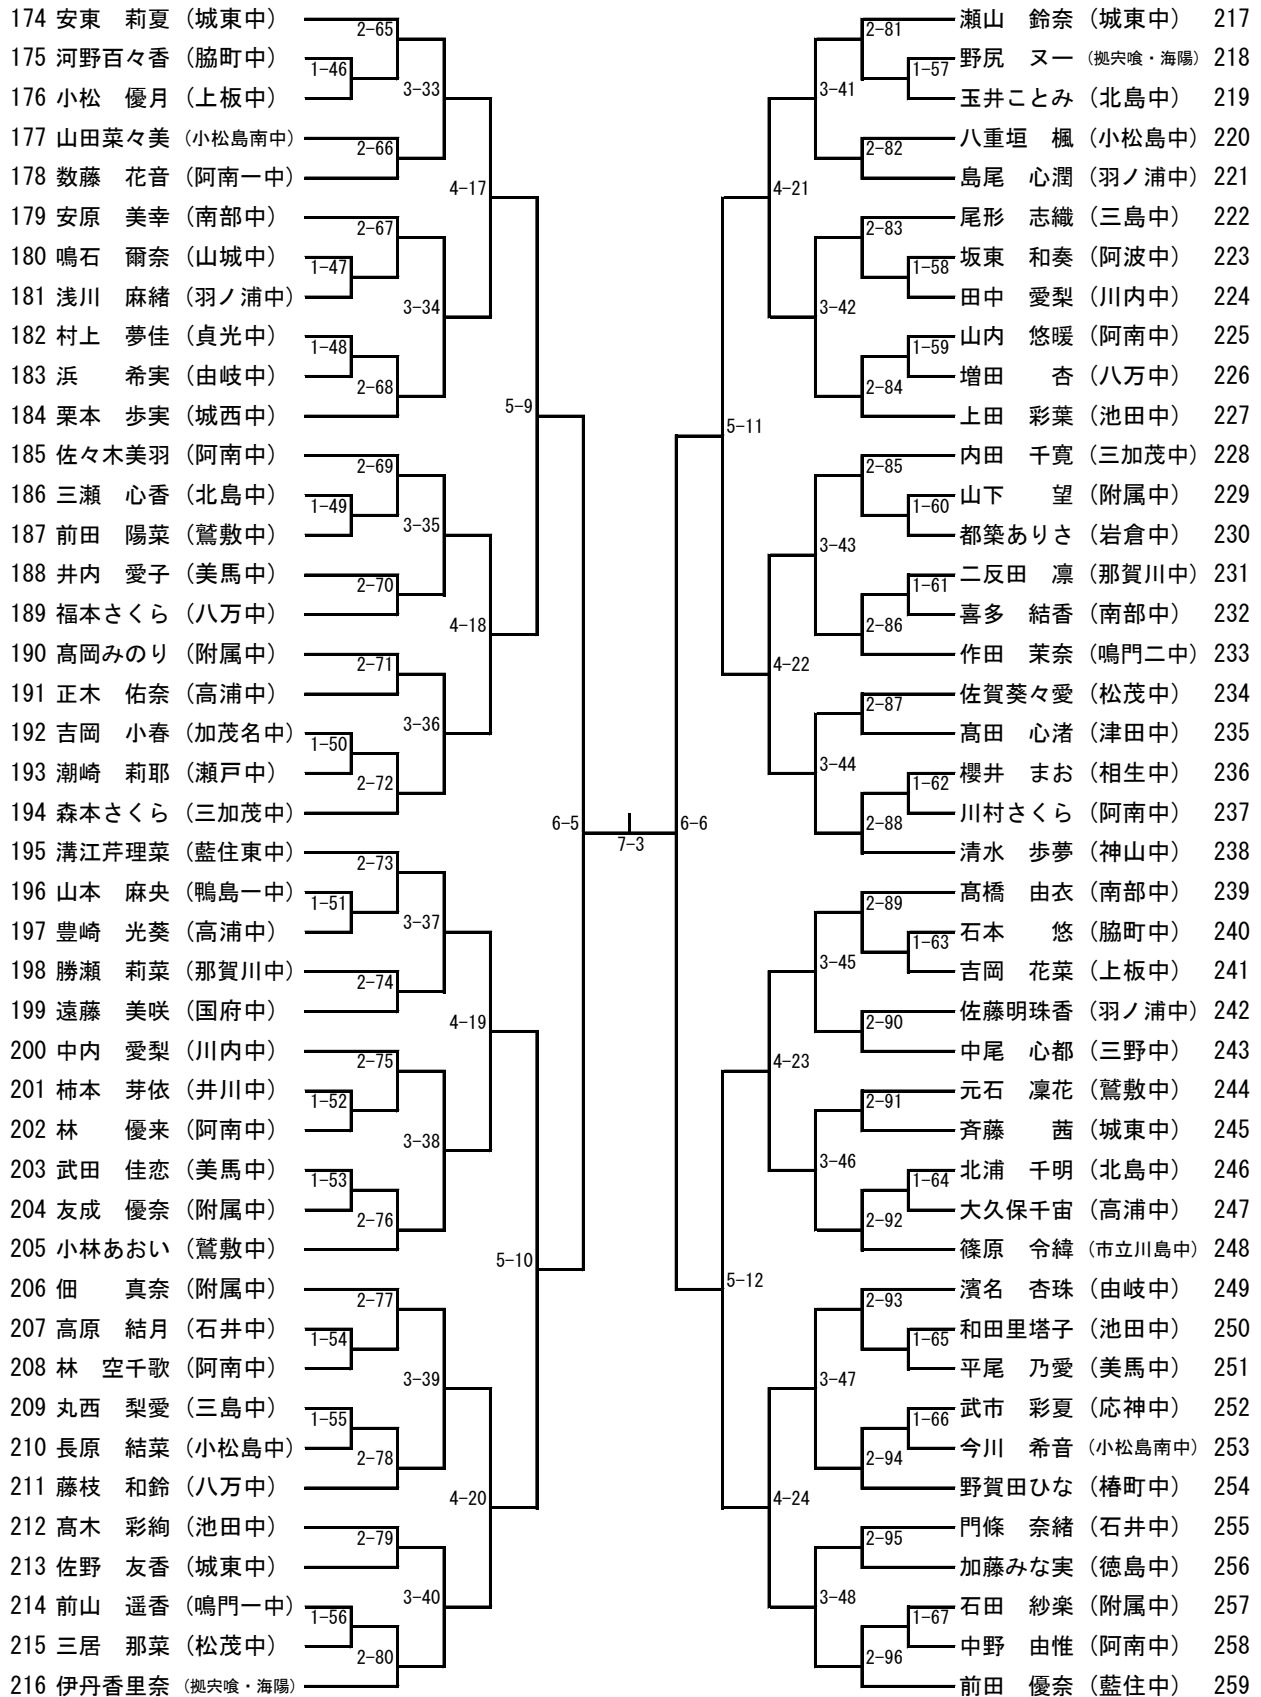

女子シングルス C

女子シングルス D

260 山内 佑夏 (城東中)	2-97									相原 更紗 (城東中)	303
261 大内 杏奈 (山城中)	1-68									堀内 さくら (小松島中)	304
262 角谷 杏菜 (小松島中)		3-49								松香 汐莉 (藍住東中)	305
263 三木 蘭 (上板中)	2-98									藤原 彩佳 (美馬中)	306
264 森崎 ちひろ (羽ノ浦中)			4-25							佐々木 優衣 (神山中)	307
265 田中 詩 (南部中)	2-99									大野 来々音 (池田中)	308
266 熊原 愛菜 (相生中)	1-69									庄野 莉緒 (八万中)	309
267 谷脇 沙奈 (椿町中)		3-50								平尾 ちとせ (阿南中)	310
268 柿原 柑南 (脇町中)	1-70									中島 美優 (拋穴喰・海陽)	311
269 古田 華三 (松茂中)	2-100									高橋 律帆 (津田中)	312
270 高橋 優奈 (国府中)			5-13							三宅 希 (三島中)	313
271 松尾 莉音 (阿南中)	2-101									竹内 咲良 (石井中)	314
272 中倉 奏美 (由岐中)	1-71									川村 彩綾 (附属中)	315
273 栗村 音把 (附属中)		3-51								尾方 千紘 (三加茂中)	316
274 藤野 紗妃 (藍住中)	2-102									石原 侑奈 (阿南中)	317
275 鈴江 咲良 (八万中)			4-26							坂本 袖月 (北島中)	318
276 三木 まひろ (阿波中)	2-103									中山 結衣 (城西中)	319
277 佐藤 絢菜 (応神中)										長尾 瑞絆 (鷺敷中)	320
278 宮崎 紗希 (大麻中)	1-72									殿下 乃愛 (福井中)	321
279 八木 綾栞 (美馬中)	2-104									増金 未癒 (鳴門一中)	322
280 坂東 真優香 (石井中)					6-7					田所 美咲 (岩倉中)	323
281 中口 凜 (拋穴喰・海陽)	2-105					7-4				河野 真歩 (南部中)	324
282 海原 瑠乃 (附属中)	1-73						6-8			篠原 紬 (三加茂中)	325
283 立石 佑音 (池田中)		3-53								丸本 凜 (拋穴喰・海陽)	326
284 石田 彩歌 (三島中)	2-106									前田 心晴 (附属中)	327
285 坂井 袖月 (神山中)			4-27							柴崎 結愛 (城東中)	328
286 藤本 夏歩 (松茂中)	2-107									小倉 明紗 (松茂中)	329
287 原地 佑奈 (城東中)	1-74									蔭居 実希 (鷺敷中)	330
288 弓長 紗来 (鷺敷中)		3-54								田中 芽毬 (美馬中)	331
289 藤田 実里 (岩倉中)	1-75									渡邊 由菜 (羽ノ浦中)	332
290 石井 環凧 (阿南一中)	2-108									船積 委吹 (国府中)	333
291 大和 愛華 (南部中)										森野 いぶき (高浦中)	334
292 松原 明里 (美馬中)	2-109									村上 綾美 (応神中)	335
293 猪井 緋奈 (三加茂中)	1-76									田中 結望 (藍住中)	336
294 上元 愛織 (川内中)		3-55								林 葵 (阿波中)	337
295 松本 心那 (高浦中)	1-77									小泉 ひなた (那賀川中)	338
296 藤原 綾乃 (阿南中)	2-110									西久保 和花 (貞光中)	339
297 中山 夏希 (附属中)			4-28							樫原 美咲 (川内中)	340
298 大塚 茉優 (鴨島一中)	2-111									笠井 葉丹 (鴨島一中)	341
299 井藤 心和 (加茂名中)										工藤 百華 (阿南中)	342
300 青木 ひな (那賀川中)	1-78									吉野 実生 (八万中)	343
301 西岡 楓花 (小松島南中)	2-112									高尾 琴星 (三野中)	344
302 楠本 杏子 (北島中)										田中 希 (瀬戸中)	345