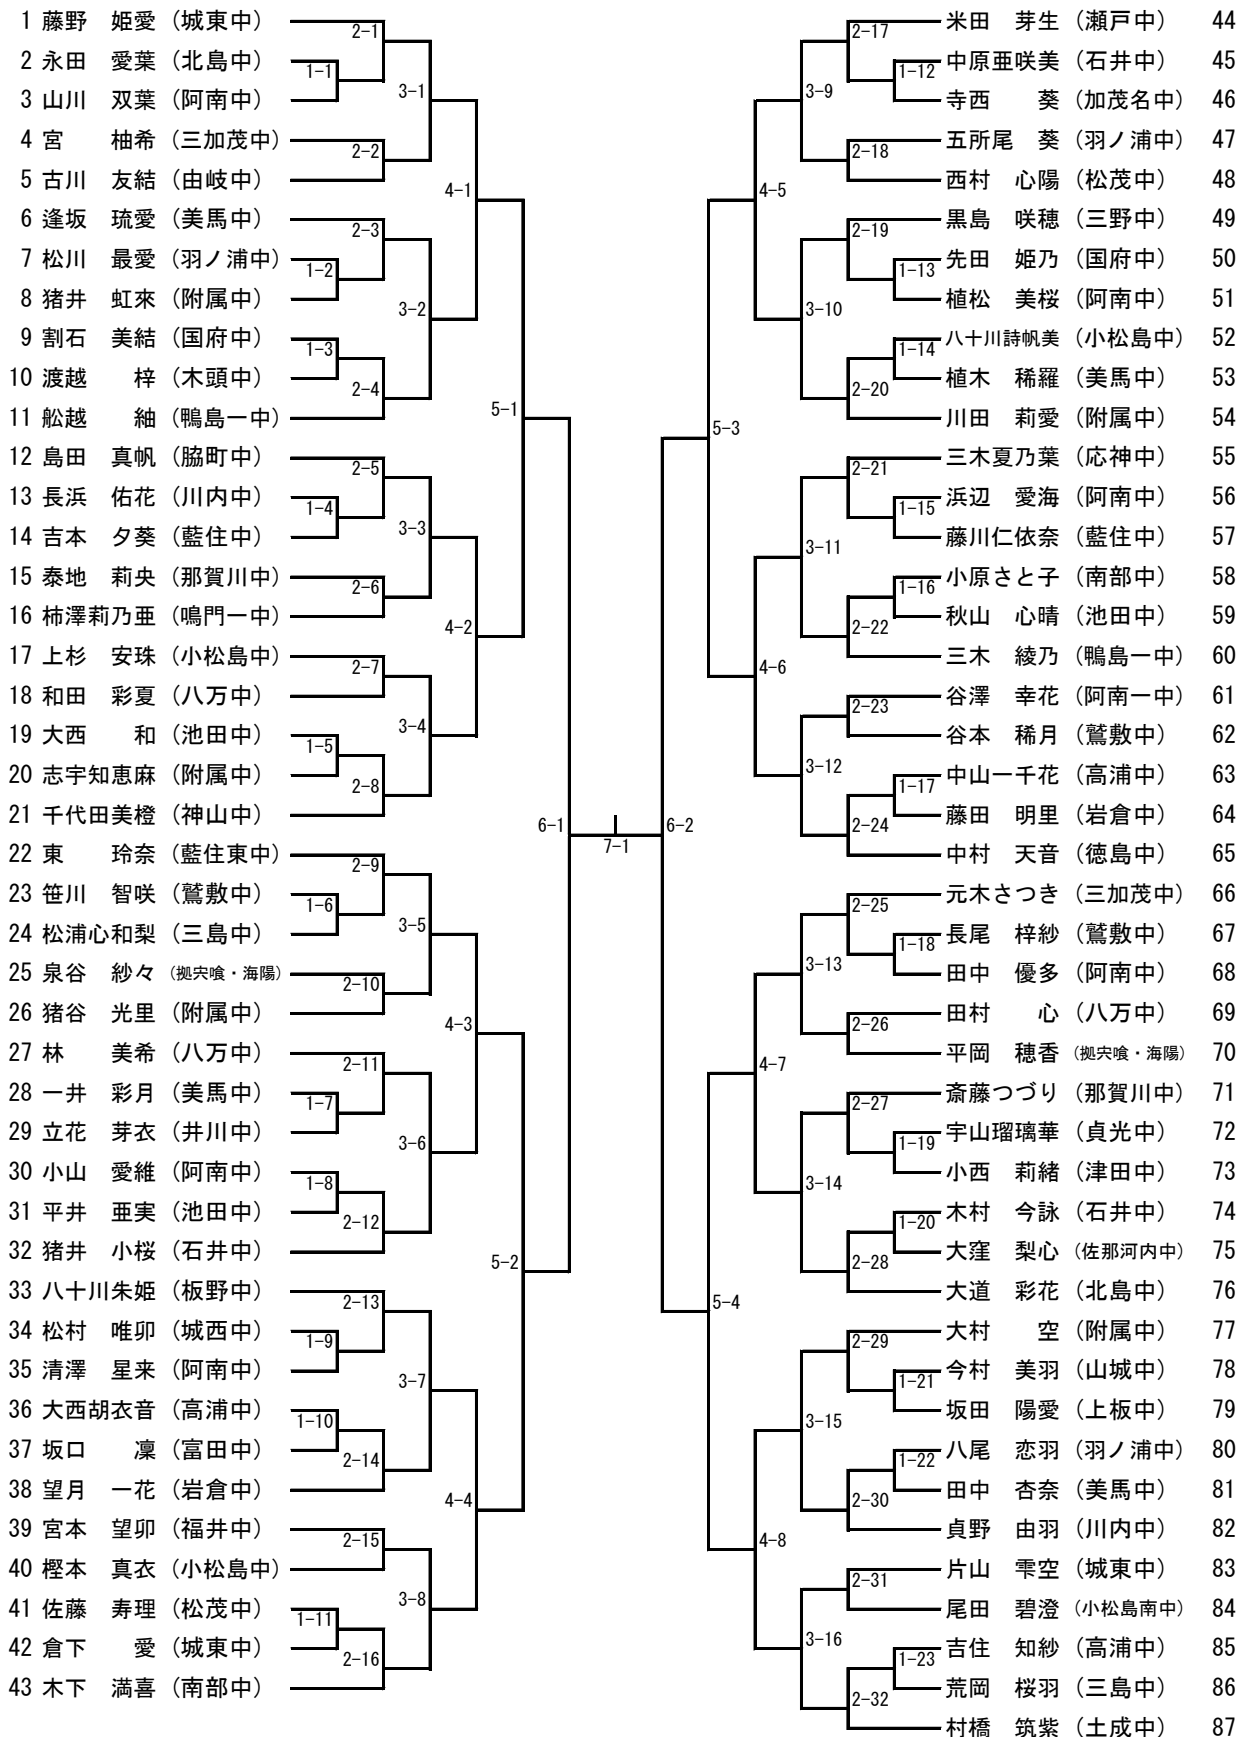

女子シングルス A

徳島県中学校新人卓球大会
 令和6年11月10日(日)
 アミノバリューホール

女子シングルス B

| | | | | | | | | | | |
|--------------------|------|------|------|-----|-----|-----|-----|-----|---------------------|-----|
| 88 田村 涼 (城東中) | 2-33 | 3-17 | 4-9 | 5-5 | 6-3 | 7-2 | 6-4 | 5-7 | 2-49 近藤 彩加 (南部中) | 131 |
| 89 笠井優愛花 (美馬中) | 1-24 | | | | | | | | 3-25 滑田 心花 (阿波中) | 132 |
| 90 田岡 美結 (三加茂中) | 2-34 | 3-18 | 4-10 | 5-6 | 6-3 | 7-2 | 6-4 | 5-7 | 1-35 秋本 紗良 (阿南一中) | 133 |
| 91 山下 璃子 (那賀川中) | 2-34 | | | | | | | | 2-50 田邊 結菜 (美馬中) | 134 |
| 92 美馬 夏帆 (小松島中) | 2-34 | 3-18 | 4-11 | 5-6 | 6-3 | 7-2 | 6-4 | 5-8 | 2-50 工藤 叶愛 (松茂中) | 135 |
| 93 野田 咲良 (脇町中) | 2-35 | | | | | | | | 2-51 和田 夏実 (加茂名中) | 136 |
| 94 松浦 奈々 (由岐中) | 1-25 | 3-19 | 4-11 | 5-6 | 6-3 | 7-2 | 6-4 | 5-8 | 1-36 森 結菜 (池田中) | 137 |
| 95 藤原 萌衣 (応神中) | 2-36 | | | | | | | | 3-26 米沢 伊織 (阿南中) | 138 |
| 96 坂上 仁奈 (羽ノ浦中) | 1-26 | 3-20 | 4-12 | 5-6 | 6-3 | 7-2 | 6-4 | 5-8 | 1-37 江西 文美 (応神中) | 139 |
| 97 井上 愛梨 (藍住中) | 2-36 | | | | | | | | 2-52 武市 春奈 (北島中) | 140 |
| 98 高野 愛奈 (川内中) | 2-37 | 3-21 | 4-13 | 5-6 | 6-3 | 7-2 | 6-4 | 5-8 | 田中 涼音 (鷺敷中) | 141 |
| 99 竹内 柚月 (阿南中) | 2-37 | | | | | | | | 2-53 佐藤萌々香 (小松島南中) | 142 |
| 100 山本 陽愛 (高浦中) | 1-27 | 3-22 | 4-14 | 5-6 | 6-3 | 7-2 | 6-4 | 5-8 | 1-38 小川 未来 (椿町中) | 143 |
| 101 杉本 有美 (附属中) | 2-38 | | | | | | | | 3-27 福成 葵 (国府中) | 144 |
| 102 井手 愛菜 (南部中) | 2-39 | 3-23 | 4-15 | 5-6 | 6-3 | 7-2 | 6-4 | 5-8 | 1-39 長町 碧奏 (神山中) | 145 |
| 103 清水 結愛 (鳴門一中) | 2-39 | | | | | | | | 2-54 松浦 玲杏 (上板中) | 146 |
| 104 佐野 心美 (相生中) | 1-28 | 3-24 | 4-16 | 5-6 | 6-3 | 7-2 | 6-4 | 5-8 | 丸川 真央 (附属中) | 147 |
| 105 坂井 惠衣 (八万中) | 2-40 | | | | | | | | 2-55 山岡 理菜 (山城中) | 148 |
| 106 竹内 美月 (北島中) | 2-41 | 3-25 | 4-17 | 5-6 | 6-3 | 7-2 | 6-4 | 5-8 | 岡川 琴葉 (阿南中) | 149 |
| 107 平岡 未羽 (池田中) | 1-28 | | | | | | | | 3-28 瀧下 美月 (城東中) | 150 |
| 108 福見 優奈 (三島中) | 2-41 | 3-26 | 4-18 | 5-6 | 6-3 | 7-2 | 6-4 | 5-8 | 2-56 乃一 桃萌 (拋穴喰・海陽) | 151 |
| 109 稲田 愛菜 (市立川島中) | 2-41 | | | | | | | | 後藤 弓菜 (脇町中) | 152 |
| 110 谷井 絢 (八万中) | 1-29 | 3-27 | 4-19 | 5-6 | 6-3 | 7-2 | 6-4 | 5-8 | 古高 夏海 (高浦中) | 153 |
| 111 前田 望結 (松茂中) | 2-42 | | | | | | | | 2-57 古高 夏海 (高浦中) | 153 |
| 112 森本あかり (三加茂中) | 2-42 | 3-28 | 4-20 | 5-6 | 6-3 | 7-2 | 6-4 | 5-8 | 1-41 仁木 星空 (由岐中) | 154 |
| 113 筒井 萌香 (瀬戸中) | 2-43 | | | | | | | | 池田 咲耶 (羽ノ浦中) | 155 |
| 114 森田 彩音 (高浦中) | 1-30 | 3-29 | 4-21 | 5-6 | 6-3 | 7-2 | 6-4 | 5-8 | 和田 七海 (津田中) | 156 |
| 115 四宮美唯奈 (鷺敷中) | 1-30 | | | | | | | | 2-58 和田 七海 (津田中) | 156 |
| 116 仁義 紗寧 (城東中) | 2-43 | 3-30 | 4-22 | 5-6 | 6-3 | 7-2 | 6-4 | 5-8 | 扶川 陽花 (鳴門二中) | 157 |
| 117 田中 莉菜 (美馬中) | 1-31 | | | | | | | | 朝国 栞 (附属中) | 158 |
| 118 稻成 那奈 (附属中) | 2-44 | 3-31 | 4-23 | 5-6 | 6-3 | 7-2 | 6-4 | 5-8 | 甲本ひなた (藍住中) | 159 |
| 119 近藤 寧音 (阿南中) | 2-44 | | | | | | | | 2-59 朝国 栞 (附属中) | 158 |
| 120 明石紗理奈 (岩倉中) | 2-45 | 3-32 | 4-24 | 5-6 | 6-3 | 7-2 | 6-4 | 5-8 | 入田 優希 (川内中) | 160 |
| 121 土井 里菜 (三野中) | 1-32 | | | | | | | | 1-42 入田 優希 (川内中) | 160 |
| 122 古岡 由光 (阿南一中) | 2-45 | 3-33 | 4-25 | 5-6 | 6-3 | 7-2 | 6-4 | 5-8 | 山口 玲奈 (池田中) | 161 |
| 123 小川 蒼葉 (石井中) | 1-33 | | | | | | | | 2-60 平岡 栞 (岩倉中) | 162 |
| 124 岩本 実久 (阿波中) | 2-46 | 3-34 | 4-26 | 5-6 | 6-3 | 7-2 | 6-4 | 5-8 | 2-61 桃田 彩愛 (北島中) | 163 |
| 125 高島 葵 (津田中) | 2-46 | | | | | | | | 2-61 桃田 彩愛 (北島中) | 163 |
| 126 今川 麻美 (聴覚支援) | 2-47 | 3-35 | 4-27 | 5-6 | 6-3 | 7-2 | 6-4 | 5-8 | 1-43 中野 陽菜 (鷺敷中) | 164 |
| 127 土居ひなの (阿南中) | 2-47 | | | | | | | | 3-31 阿部 梨沙 (八万中) | 165 |
| 128 池内 優月 (附属中) | 1-34 | 3-36 | 4-28 | 5-6 | 6-3 | 7-2 | 6-4 | 5-8 | 1-44 山崎 由貴 (南部中) | 166 |
| 129 松本 芽久 (拋穴喰・海陽) | 2-48 | | | | | | | | 2-62 酒本 愛梨 (那賀川中) | 167 |
| 130 松本 優衣 (藍住東中) | 2-48 | 3-37 | 4-29 | 5-6 | 6-3 | 7-2 | 6-4 | 5-8 | 新居 七海 (小松島中) | 168 |
| | | | | | | | | | 2-63 五島 依咲 (阿南中) | 169 |
| | | 3-38 | 4-30 | 5-6 | 6-3 | 7-2 | 6-4 | 5-8 | 森 美桜 (石井中) | 170 |
| | | | | | | | | | 1-45 岡本 莉奈 (三加茂中) | 171 |
| | | 3-39 | 4-31 | 5-6 | 6-3 | 7-2 | 6-4 | 5-8 | 2-64 杉野 花羽 (貞光中) | 172 |
| | | | | | | | | | 青山 千咲 (城東中) | 173 |