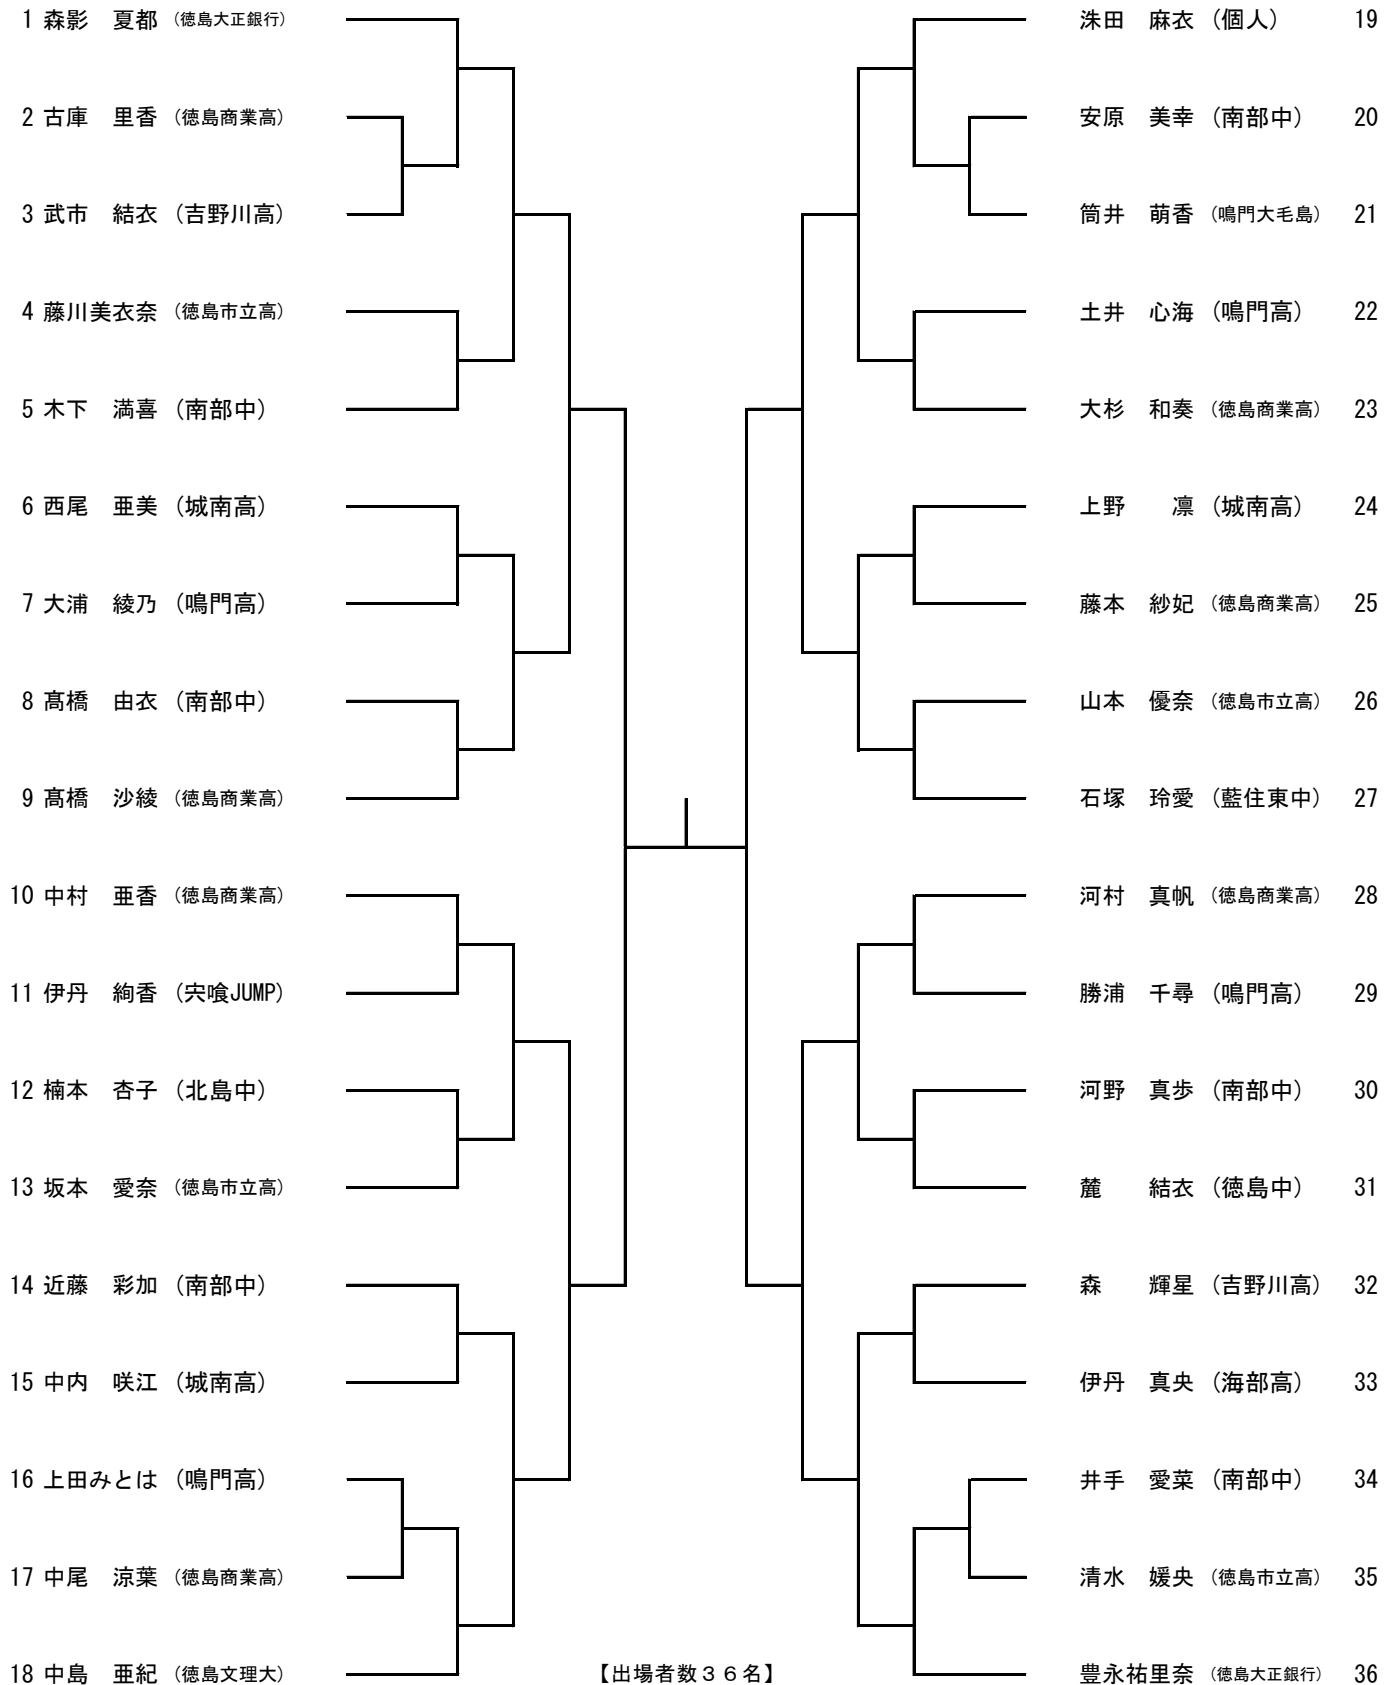

女子シングルス

女子ダブルス

1	森影・豊永 (徳島大正銀行)		戎野・洙田 (RIO・個人)	14
2	楠本・井内 (北島中・北島Jr)		稲田・藤川 (徳島市立高)	15
3	土井・勝浦 (鳴門高)		中村・藤本 (徳島商業高)	16
4	石塚・松本 (藍住東中)		上野・中内 (城南高)	17
5	門脇・吉村 (川内体・シャハル)		大浦・上田 (鳴門高)	18
6	木下・河野 (南部中)		加島・田村 (岩村クラブ)	19
7	河村・高橋 (徳島商業高)		佐竹・坂本 (徳島市立高)	20
8	高木・安東 (幸町・城東中)		田中・筒井 (鳴門大毛島)	21
9	伊丹真・伊丹絢 (海部高・穴喰J)		古庫・大杉 (徳島商業高)	22
10	山本・清水 (徳島市立高)		美世・西尾 (城南高)	23
11	西川・佃 (さつき・徳島倶)		木内・陰谷 (徳島大)	24
12	森・武市 (吉野川高)		高橋・大和 (南部中)	25
13	山田・加島 (城南高)		豊永・引地 (徳島倶楽部)	26

【出場数26組】

混合ダブルス