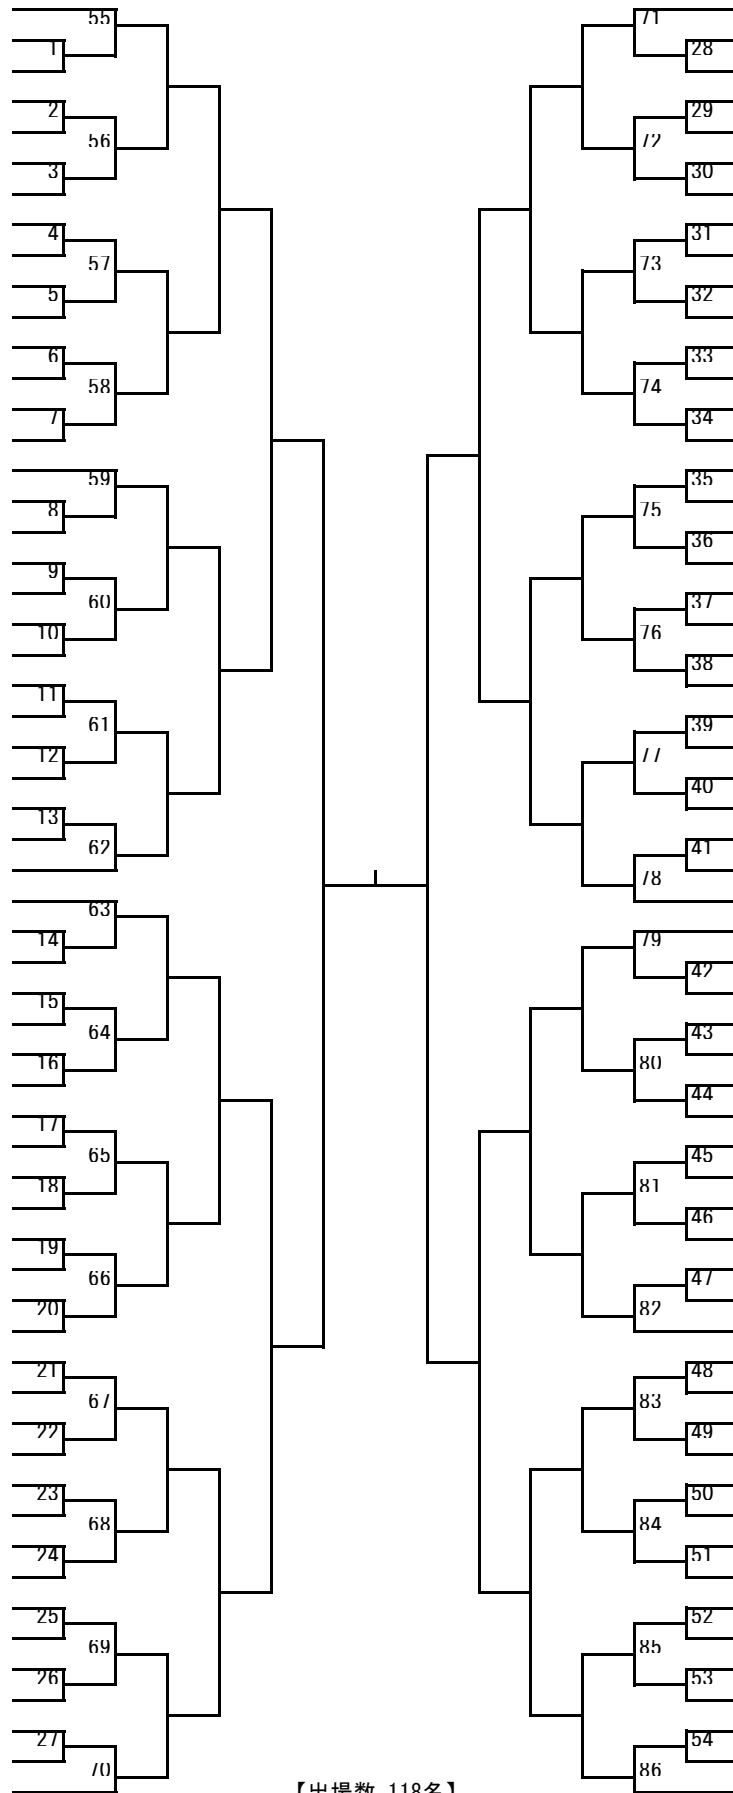

女子シングルス

- 1 山田 操季 (城南高)
- 2 溝江芹理菜 (ムーミンク)
- 3 山内 佑夏 (岩村くらぶ)
- 4 土井 心海 (鳴門高)
- 5 栗本 真悠 (和田島ク)
- 6 蔭谷 真子 (北島中)
- 7 山本 優奈 (徳島市立高)
- 8 中島 亜紀 (徳島文理大)
- 9 宮村 まりも (阿波高)
- 10 青木 楓華 (鳴門渦潮高)
- 11 木下 満喜 (南部中)
- 12 米光 妃菜 (北島中)
- 13 村橋 葉紫乃 (土成小)
- 14 古庫 里香 (徳島商業高)
- 15 安東 穂果 (城東中)
- 16 兼松 紗奈 (北島中)
- 17 吉村 愛和 (シヤハルトTC)
- 18 松岡 愛花 (鳴門二中)
- 19 檜原 菜月 (徳島北高)
- 20 花井 蒼梨 (城東中)
- 21 武知 希咲 (ムーミンク)
- 22 久次米 琴子 (岩村くらぶ)
- 23 植松 千尋 (城北高)
- 24 川村 恵舞 (北島中)
- 25 坂本 愛奈 (徳島市立高)
- 26 三原 彩乃 (鳴門渦潮高)
- 27 松吉 心優 (海部高)
- 28 尾崎 彩羽 (那賀川中)
- 29 岡久 心春 (徳島商業高)
- 30 佐竹 美織 (徳島市立高)
- 31 三並 楓花 (北島ジュニア)
- 32 松本 唯逢 (北島中)
- 33 村瀬真理菜 (城北高)
- 34 近藤 彩加 (福島クラブ)
- 35 東 紗羅 (ムーミンク)
- 36 田村 涼 (岩村くらぶ)
- 37 高田 寿代 (南部中)
- 38 森脇 想奈 (城東中)
- 39 井原 古都美 (那賀川中)
- 40 平山 心愛 (つるぎ高)
- 41 沖津 里桜 (板野高)
- 42 高橋 沙綾 (徳島商業高)
- 43 楠 恵舞 (北島中)
- 44 村橋 筑紫 (土成中)
- 45 河村 真帆 (徳島商業高)
- 46 木村 姫華 (阿南高専)
- 47 高瀬 咲幸 (和田島ク)
- 48 坂東 綺更 (海部高)
- 49 藤本 紗妃 (鳴門二中)
- 50 酒井 優 (北島中)
- 51 辻 彩音 (城北高)
- 52 西尾 亜美 (岩村くらぶ)
- 53 松本 優衣 (ムーミンク)
- 54 大浦 綾乃 (鳴門高)
- 55 林 夕葵 (徳島市立高)
- 56 前田 優奈 (城東ク)
- 57 森 心愛 (城東中)
- 58 富永のどか (鳴門渦潮高)
- 59 豊永祐里奈 (徳島大正銀行)

【出場数 118名】

女子シングルス2部

1		44
2		45
3		46
4		47
5		48
6		49
7		50
8		51
9		52
10		53
11		54
12		55
13		56
14		57
15		58
16		59
17		60
18		61
19		62
20		63
21		64
22		65
23		66
24		67
25		68
26		69
27		70
28		71
29		72
30		73
31		74
32		75
33		76
34		77
35		78
36		79
37		80
38		81
39		82
40		83
41		84
42		85
43		86