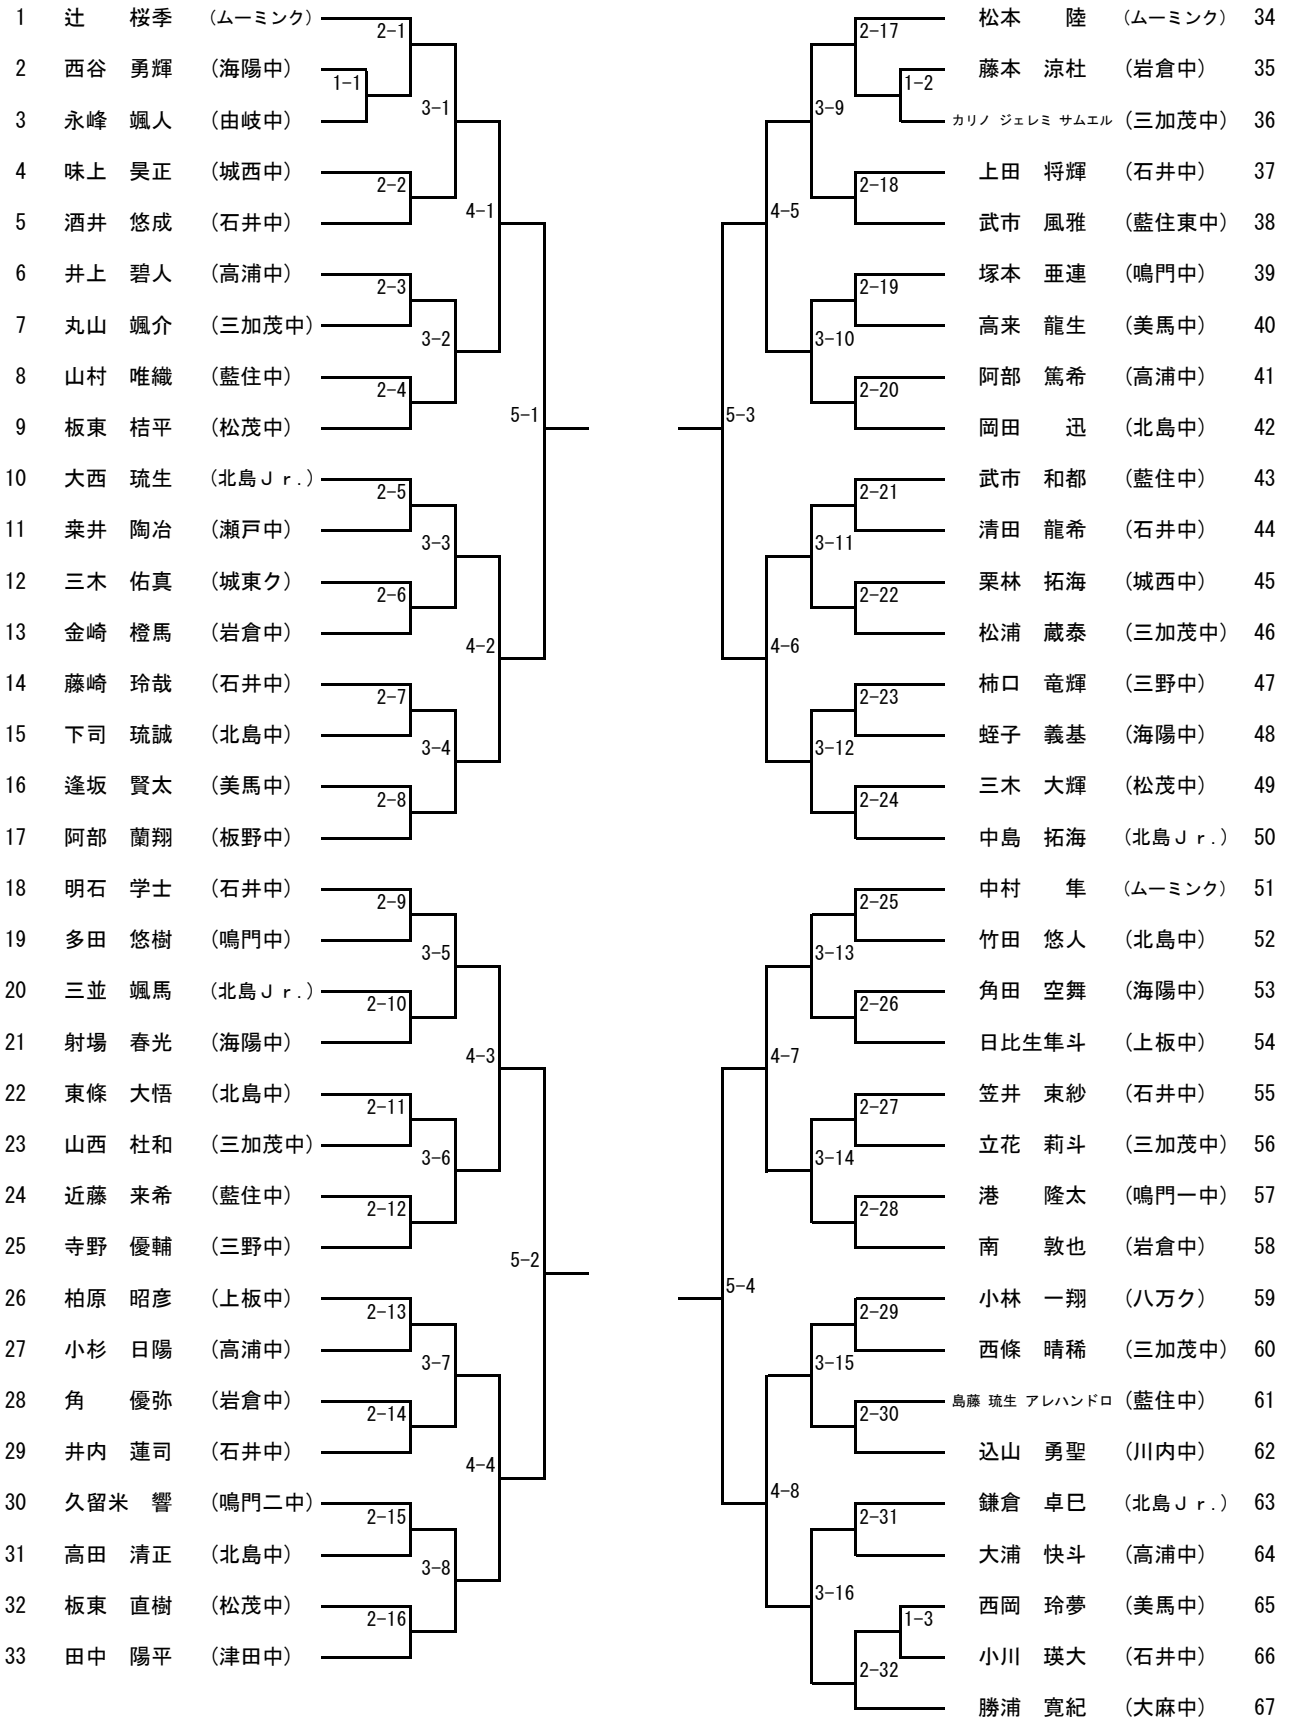

13才以下男子シングルス A

13才以下男子シングルス B

68	岡本 佳悟	(城東ク)	2-33						紀川 泰輝	(板野中)	102
69	齋藤興一朗	(石井中)	1-4						大栗 一真	(北島中)	103
70	丸高 遙馬	(富田中)		3-17					湯浅 煌己	(石井中)	104
71	小綿 蒼空	(北島中)	2-34						久次米凌汰	(藍住中)	105
72	藤本 颯斗	(美馬中)			4-9				花本 幸謙	(高浦中)	106
73	石井也真人	(岩倉中)	2-35						澤 一斗	(石井中)	107
74	押山 詩音	(松茂中)		3-18					高志 永湖	(松茂中)	108
75	佐藤 悠斗	(高浦中)	2-36						岡 幸輝	(美馬中)	109
76	田幡 直之	(石井中)			5-5				橋本 景	(由岐中)	110
77	川辺 聖晃	(石井中)	2-37						山口蓮太郎	(上板中)	111
78	吉岡 雅翔	(上板中)		3-19					河野 太陽	(石井中)	112
79	曾我部朋輝	(三加茂中)	2-38						井原 悠	(幸町卓球倶楽部)	113
80	木内 慶介	(藍住中)			4-10				齋藤 龍輝	(城西中)	114
81	細川 慶人	(鳴門一中)	2-39						井上 眺希	(藍住中)	115
82	長田 流空	(由岐中)		3-20					岸 倭冬	(鳴門二中)	116
83	小池 悠晴	(海陽中)	2-40						近藤 知輝	(三加茂中)	117
84	梯 領斗	(北島J r.)							山本 耕誠	(海陽中)	118
85	真田 智成	(北島J r.)	2-41						吉田 悠莉	(ムーミンク)	119
86	新居 速仁	(城西中)		3-21					木下 汰珂	(三加茂中)	120
87	才川 寛敦	(北島中)	2-42						橋本 野稜	(城西中)	121
88	川口 皓大	(高浦中)			4-11				川口 修士	(藍住中)	122
89	尾関 大翔	(石井中)	2-43						大道 亮介	(北島J r.)	123
90	田中 孝宗	(穴喰中)		3-22					岩井 暖	(松茂中)	124
91	近藤 海翔	(松茂中)	2-44						鉄野 快斗	(大麻中)	125
92	松原 崇馬	(美馬中)							田幡 知之	(石井中)	126
93	木内綜一郎	(藍住中)	2-45			5-6			膳棚 蒼介	(北島中)	127
94	岩佐 陽叶	(高浦中)		3-23					井上 蓮斗	(上板中)	128
95	小綿 彪愛	(鳴門中)	2-46						櫻井 碧紀	(美馬中)	129
96	三好 隆心	(石井中)							森 翔夢	(三加茂中)	130
97	秋山一之介	(海陽中)	2-47			4-12			林 大翔	(三野中)	131
98	藤岡陽優我	(岩倉中)		3-24					山田 義将	(石井中)	132
99	竹内壮太郎	(石井中)	1-5						松本 涼誠	(岩倉中)	133
100	八原 弘虎	(椿町中)		2-48					東村 翔真	(高浦中)	134
101	井上 陽斗	(板野中)							豊田 凌叶	(福島ク)	135