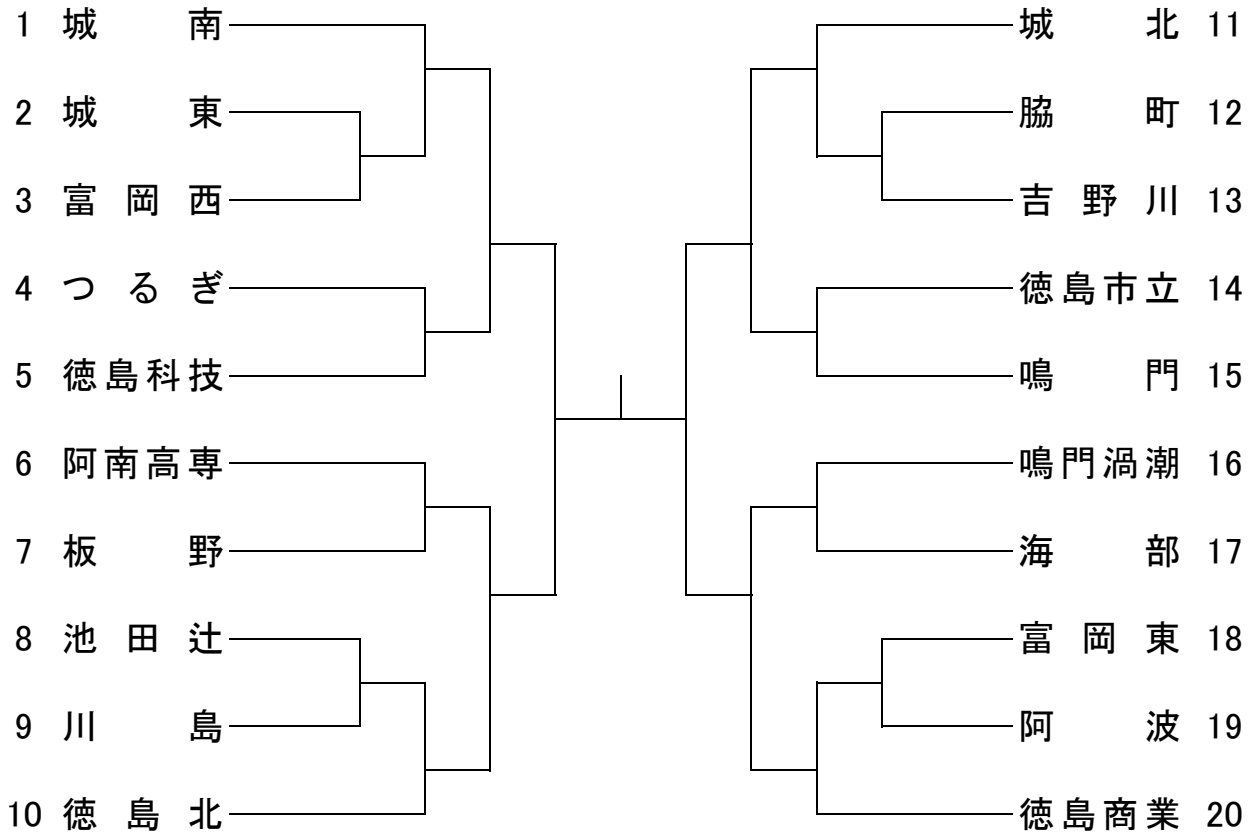

# 令和5年度 第35回春季高等学校選手権大会(学校対抗の部)

令和5年4月22日実施  
於 アミノパリュールホール

## 男子学校対抗

参加校 20 校

## 女子学校対抗

参加校 14 校