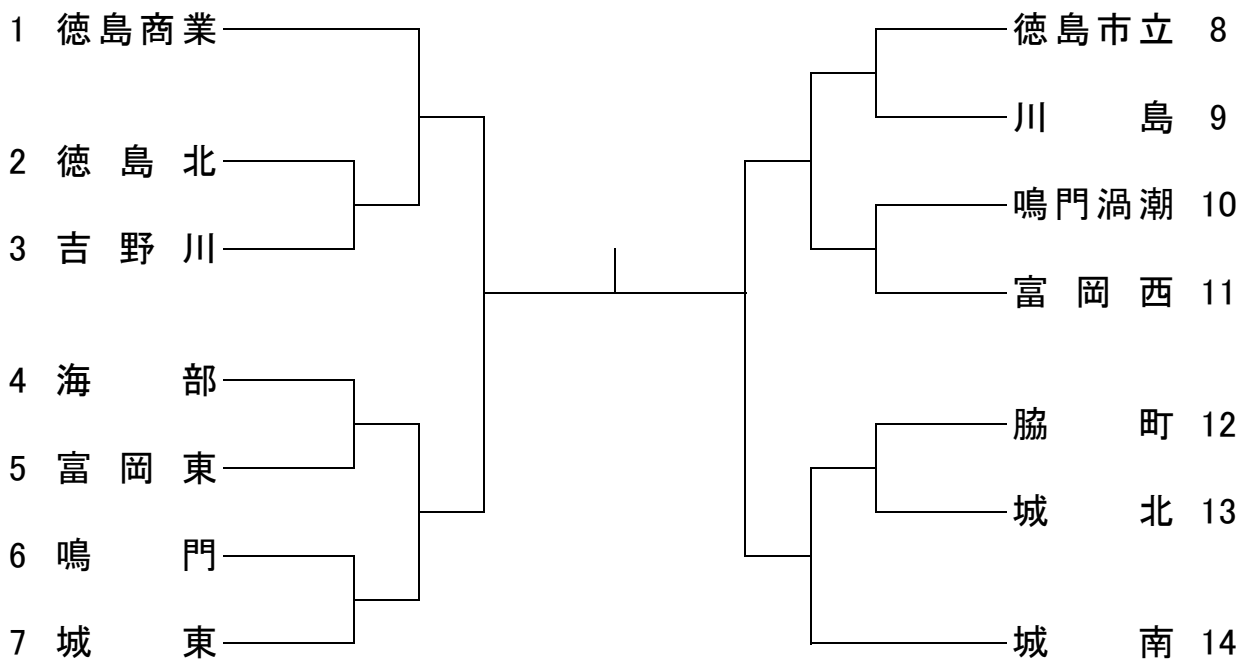

# 令和5年度 第35回春季高等学校選手権大会(学校対抗の部)

令和5年4月22日実施  
於 アミノパリュールホール

## 男子学校対抗

参加校 20 校

## 女子学校対抗

参加校 14 校