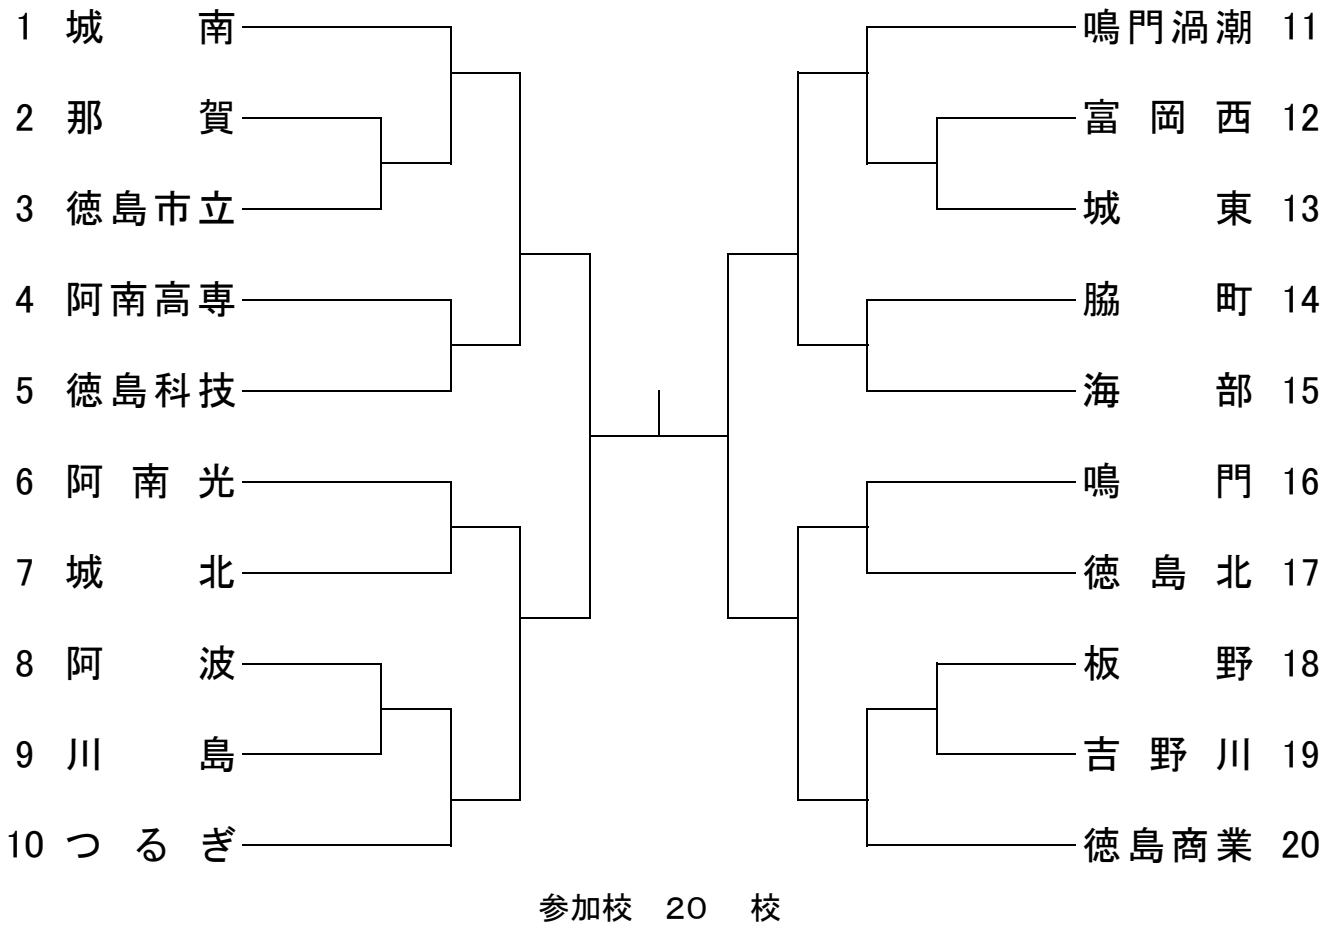

# 令和4年度 第34回春季高等学校選手権大会(学校対抗の部)

令和4年4月23日実施  
於 アミノパリユール

## 男子学校対抗

## 女子学校対抗