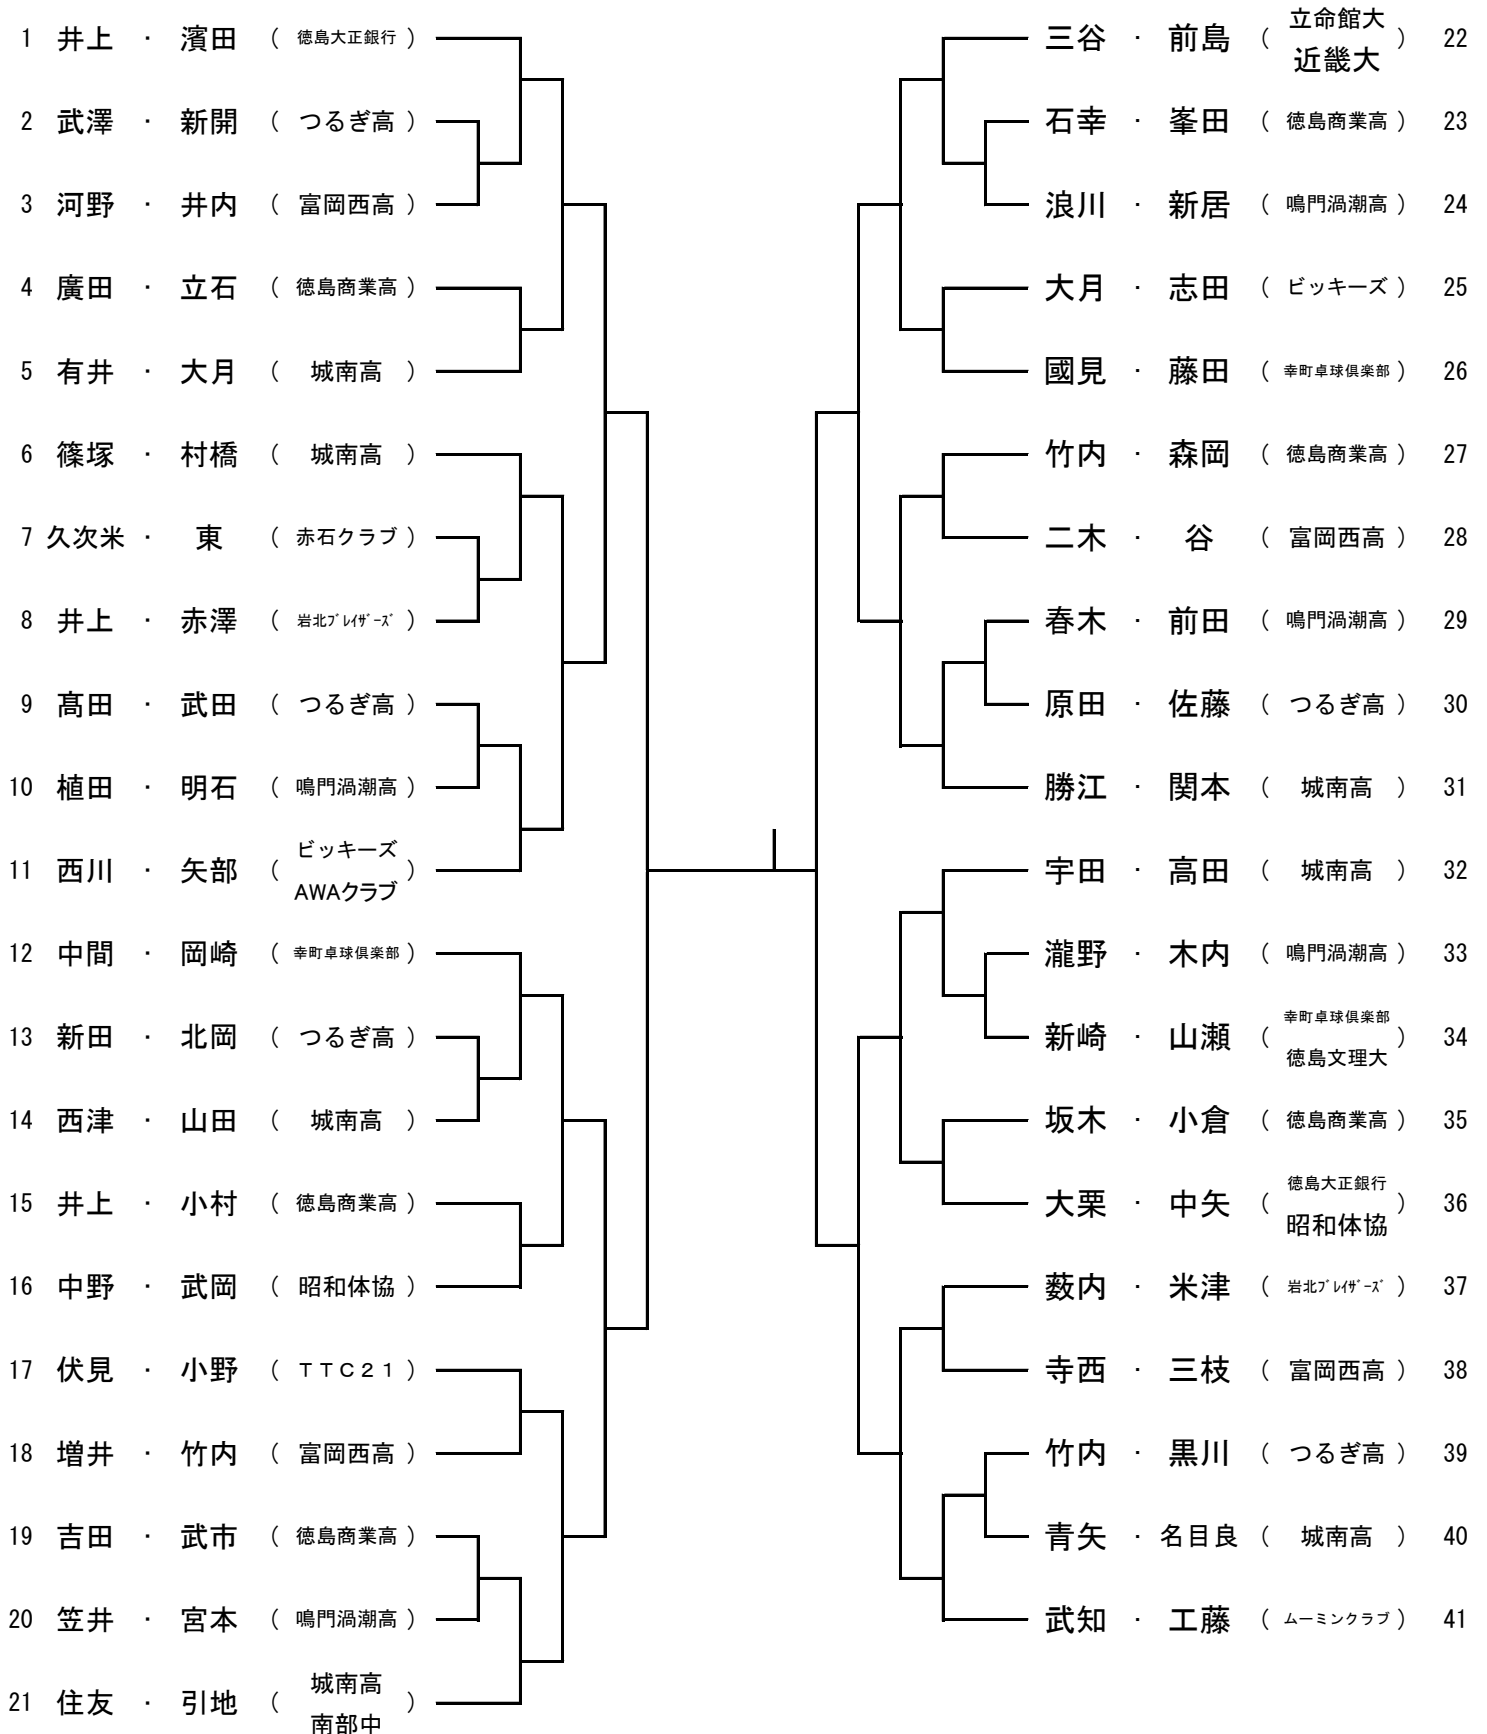

男子シングルス

1 三谷 尚輝 (立命館大)		濱田 大樹 (徳島大正銀) 34
2 小倉 迅人 (徳島商業高)		黒川 蒼太 (つるぎ高) 35
3 井内 俊吾 (富岡西高)		植田 翔太 (鳴門渦潮高) 36
4 明石 稜央 (鳴門渦潮高)		立石 和希 (徳島商業高) 37
5 新田 聖人 (つるぎ高)		武田 陸 (つるぎ高) 38
6 久次米北斗 (赤石クラブ)		鶴羽壮一郎 (徳島商業高) 39
7 木内 蒼唯 (鳴門渦潮高)		河野 倅季 (富岡西高) 40
8 武市 紘季 (徳島商業高)		藤田 元貴 (幸町卓球ク) 41
9 原田 拓弥 (つるぎ高)		春木 麻翔 (鳴門渦潮高) 42
10 國見 真 (幸町卓球ク)		元木 涼太 (徳島商業高) 43
11 小野 貴司 (TTC21)		伏見 綾人 (TTC21) 44
12 武澤 渉 (つるぎ高)		高田 渉 (つるぎ高) 45
13 廣田 夏希 (徳島商業高)		寺西 功 (富岡西高) 46
14 新居 拓也 (鳴門渦潮高)		中村 遥人 (つるぎ高) 47
15 竹内 悠真 (富岡西高)		福谷 祥平 (松高クラブ) 48
16 山本 勝也 (徳島商業高)		有川 和希 (神戸学院大) 49
17 武岡 紀幸 (昭和体協)		工藤 大 (ムミンクラブ) 50
18 栩平 和輝 (光洋シーリング)		吉田 達哉 (徳島商業高) 51
19 松本 葵 (鳴門渦潮高)		増井隆太郎 (富岡西高) 52
20 峯田 滉生 (徳島商業高)		佐藤 颯 (つるぎ高) 53
21 新開 瞳馬 (つるぎ高)		宮本 源生 (鳴門渦潮高) 54
22 小村 悠斗 (徳島商業高)		竹内 章 (つるぎ高) 55
23 仁木 涼太 (つるぎ高)		谷 壮馬 (富岡西高) 56
24 瀧野 雄斗 (鳴門渦潮高)		坂木 良光 (徳島商業高) 57
25 新崎 智喜 (幸町卓球ク)		東 了亮 (赤石クラブ) 58
26 前田 陸駆 (鳴門渦潮高)		石川 智也 (名西高) 59
27 二木 優誠 (富岡西高)		笠井 陸 (鳴門渦潮高) 60
28 山瀬 敬太 (徳島文理大)		井上 友樹 (徳島商業高) 61
29 北岡 悟 (鳴門大毛島)		北岡 直輝 (つるぎ高) 62
30 浪川 聖矢 (鳴門渦潮高)		三枝 真也 (富岡西高) 63
31 石幸 琉成 (徳島商業高)		藤井 翔矢 (徳島商業高) 64
32 大谷 琉駆 (つるぎ高)		前島 新太 (近畿大) 65
33 住友 祐介 (城南高)		

第68回四国卓球選手権大会(一般の部)県予選

令和3年11月3日
とくぎんトモニアリーナI

男子ダブルス

第68回四国卓球選手権大会(一般の部)県予選

令和3年11月3日
とくぎんトモニアリーナI

女子シングルス

1	森影 夏都	(徳島商業高)		井関 未来	(徳島文理大)	6
2	佐藤 結愛	(富岡西高)		三谷 萌華	(鳴門渦潮高)	7
3	河野 歩弥	(鳴門渦潮高)		島田 莉沙	(富岡西高)	8
4	井内 奈乃香	(名西高)		棕本 榎音	(鳴門渦潮高)	9
5	中島 亜紀	(徳島文理大)		吉田 雪乃	(名西高)	10
				西川 日満里	(京都産業大)	11

女子ダブルス

1	豊永祐 ・ 豊永夢	(徳島商業高)		山田 ・ 引地	(徳島商業高)	7
2	宇城 ・ 美世	(城南高)		河野 ・ 棕本	(鳴門渦潮高)	8
3	井関 ・ 中島	(徳島文理大)		十川 ・ 藪内	(さくら卓研)	9
4	長岡 ・ 戎野	(海部ク・Rio)		児嶋 ・ 藤本	(幸町卓球倶楽部)	10
5	島田 ・ 佐藤	(富岡西高)		宮本 ・ 岡	(徳島商業高)	11
6	西川 ・ 谷口	(京都産業大・龍谷大)		坂口 ・ 名賀石	(城南高)	12