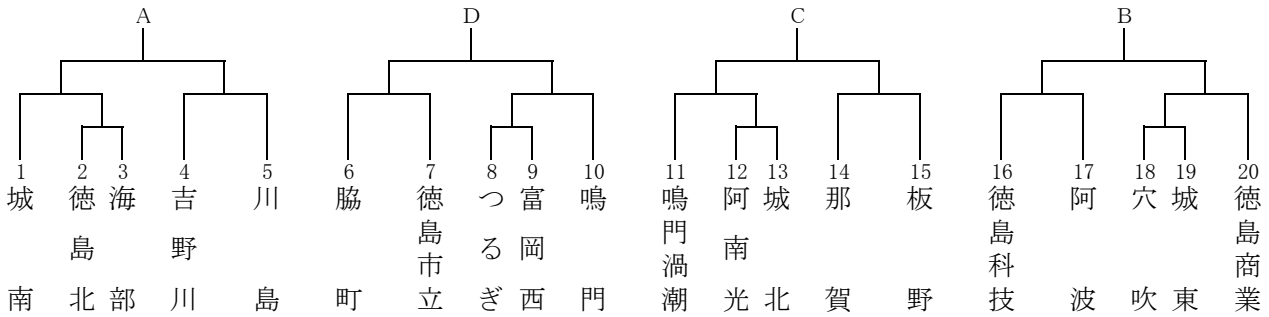

令和元年度 全国高等学校選抜卓球大会(学校対抗) 県予選

令和元年11月16日(土) 会場 とくぎんトモニアリーナ第1競技場

男子の部 決勝リーグ

	A	B	C	D	勝敗	順位
A	/					
B		/				
C			/			
D				/		

試合順序
決勝リーグ

- ① A-D・B-C
- ② A-C・B-D
- ③ A-B・C-D

予選トーナメント

女子の部 決勝リーグ

	A	B	C	D	勝敗	順位
A	/					
B		/				
C			/			
D				/		

試合順序
決勝リーグ

- ① A-D・B-C
- ② A-C・B-D
- ③ A-B・C-D

予選トーナメント