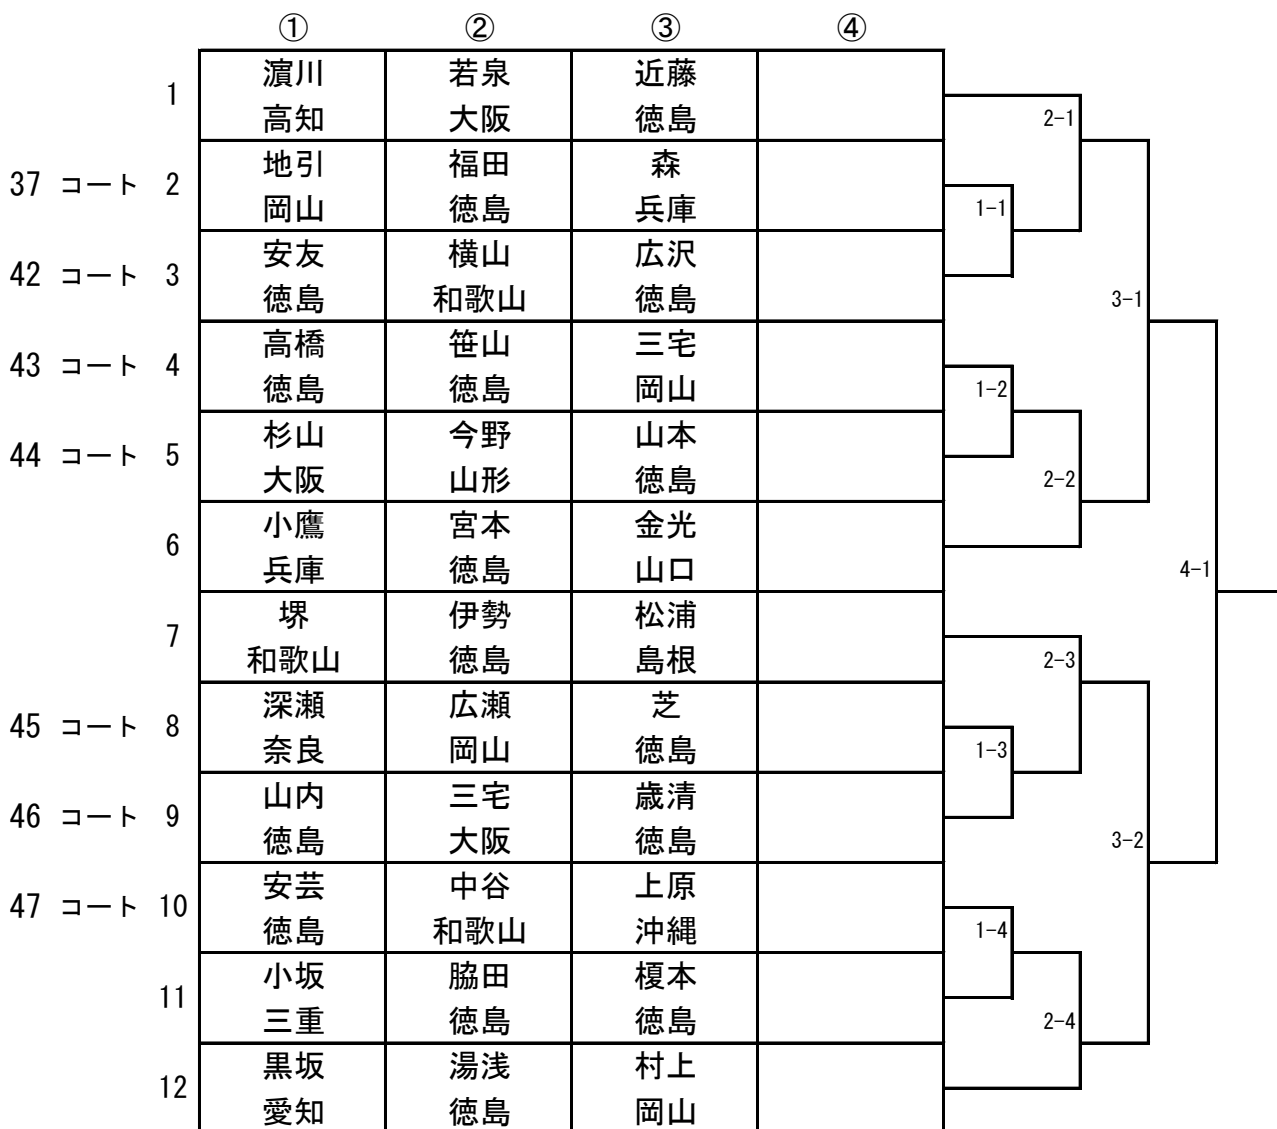

女子シングルス60歳以上

(37・42～47) コート

試合順序・審判

4組(人)リーグ戦	第1試合	第2試合	第3試合
	②-③ 審① ①-④ 審②	②-④ 審③ ①-③ 審④	③-④ 審① ①-② 審③
3組(人)リーグ戦	第1試合	第2試合	第3試合
	②-③ 審①	①-③ 審②	①-② 審③